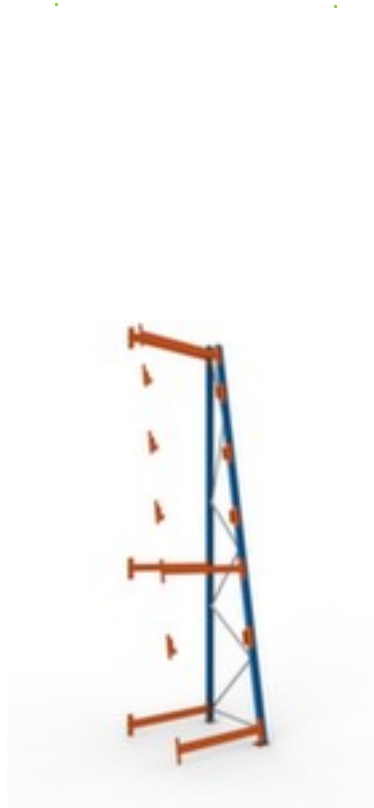

META

rayonnage tambour de câble

MULTIPAL

MULTIPAL, rayonnage suivant, hauteur x largeur x profondeur 4900 x 1100 x 1100 mm, 4 niveaux avec surface d'appui tambour de câble, montant A, montants avec revêtement en plastique résistant à l'usure en RAL5010 bleu gentiane, niveaux avec revêtement en plastique résistant à l'usure en RAL2001 orangé rouge

Numéro d'article: 226961

Das Lagersystem

META Rayonnage pour tambour de câble avec montant en A MULTIPAL

Champ de montage

rayonnage tambour de câble

- rayonnage suivant
- système à visser
- hauteur x largeur x profondeur 4900 x 1100 x 1100 mm
- charge maximale par élément 3000 kg
- 4 niveaux avec surface d'appui tambour de câble
- niveaux avec douilles de guidage sur les lisses pour l'axe du tambour
- montant A