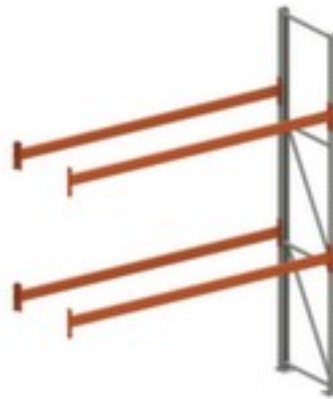

META palletstelling MULTIPAL

aanbouwveld, hoogte x breedte x diepte 3300 x 2800 x 800 mm, vaklast 1500 kg, 2 niveaus met traversen, 6 opslagplaatsen (incl. vloeropslag), opslag dwars, draagvermogen per pallet 750 kg, staanders met corrosiebeschermende zinklaag, traversen gelakt in RAL2001 roodoranje

Artikelnummer: 293022

Das Lagersystem

META Palletstelling MULTIPAL

Aanbouwstelling

palletstelling

- aanbouwveld
- schroefstelsel
- hoogte x breedte x diepte 3300 x 2800 x 800 mm
- veldlast 5470 kg
- vaklast 1500 kg

- vakbreedte 2700 mm
- 2 niveaus met traversen
- Per 50 mm verstelbaar
- 6 opslagplaatsen (incl. vloeropslag)
- opslag dwars
- draagvermogen per pallet 750 kg
- gebruik eenzijdig - ontworpen voor plaatsing tegen een wand
- constructie van staal
- staanders met corrosiebeschermende zinklaag
- traversen gelakt in RAL2001 roodoranje
- inhoud levering: 1 staanderframe incl. vloeranker, traversen, zie aanbod
- Leveringstoestand gedemonteerd
- regelmatige externe controle door Duitse instantie voor materiaalcontrole keurmerk RAL RG 614
- 5 jaar garantie
- extra legborden/niveaus zijn leverbaar als accessoire en zijn uit te breiden tot de maximale veldlast
- volgens DGUV-regel 208-016 (voorheen BGI 694)