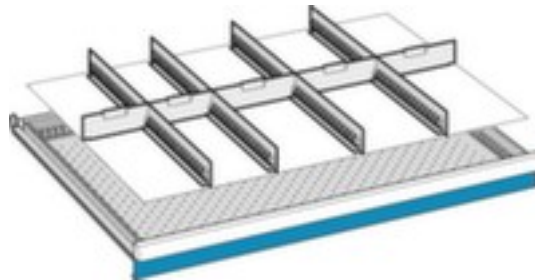

## LISTA lade-indelingsset

4 x sleufwand + 5 x scheidingsplaat,  
passend voor nuttige afmetingen  
laden 54 x 36 E = 918 x 612 mm,  
fronthoogte 200 mm, hoogte x  
breedte x diepte 200 x 918 x 612 mm

Artikelnummer: 508621

lade-indelingsset

- voor ladekast
- 4 x sleufwand + 5 x scheidingsplaat
- passend voor nuttige afmetingen laden 54 x 36 E = 918 x 612 mm, fronthoogte 200 mm
- hoogte x breedte x diepte 200 x 918 x 612 mm
- voor kasten met een breedte van 1023 mm

### Technische details

meubeltype	kast	diepte	612 mm
type kast	accessoire	voor fronthoogte	200 mm
voor kasttype	ladekast	voor kastbreedte	1023 mm
type binneninrichting	indeling	voor laden nuttige afmetingen	54 x 36 E = 918 x 612 mm
type indeling	lade-indelingsset	scheidingswanden aantal	5 stuks
hoogte	200 mm	sleufwanden aantal	4 stuks
breedte	918 mm	gewicht	55 kg