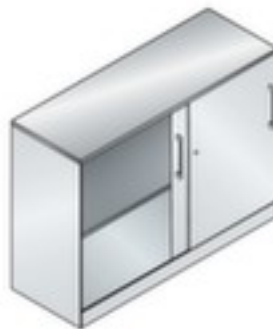

C+P

schuifdeurkast

Asisto

hoogte x breedte x diepte 915 x 1000 x 440 mm, 1 niveau met Stalen bodem, 2 ordnerhoogten, romp gelakt in lichtgrijs, front met onderhoudsvriendelijke melamineharscoating in lichtgrijs

Asisto

Artikelnummer: 522176

C+P Schuifdeurkast Asisto

schuifdeurkast

- hoogte x breedte x diepte 915 x 1000 x 440 mm
- constructie van staal
- schuifdeuren
- 1 niveau met Stalen bodem
- 2 ordnerhoogten
- Per 15 mm verstelbaar
- met beugelgreep
- afsluitbaar met cilinderslot
- onderbouw sokkel
- romp gelakt in lichtgrijs
- front met onderhoudsvriendelijke melamineharscoating in lichtgrijs
- niveaus gelakt in lichtgrijs

- Leveringstoestand voorgemonteerd
- GS- en TÜV-getest
- 5 jaar garantie
- CAD-planning op aanvraag mogelijk

Technische details

meubeltype	kast	sluitsysteem	cilinderslot
type kast	kantoorkast	in hoogte verstelbaar legbord	15 mm
type deur	Schuifdeur	onderbouw	sokkel
hoogte	915 mm	materiaal	staal
breedte	1000 mm	kleur bodem	lichtgrijs
diepte	440 mm	oppervlak legbord	gelakt
ordnerhoogtes	2 stuks	afsluitbaar	ja
kast uitrusting	legborden	scheidingswand	nee
legborden / schappen aantal	1 stuks	greep	beugelgreep
legbord-/niveautype	Stalen bodem	verrijdbaar	nee
kleur romp	lichtgrijs	certificering	GS // TÜV
kleur voorkant	lichtgrijs	garantie	5 jaar
oppervlak romp	gelakt	levering	voorgemonteerd
oppervlak front	m. melamineharscoating	gewicht	42,3 kg