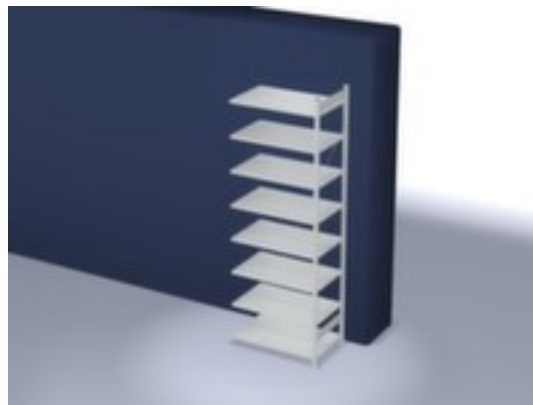

hofs dossierstelling - aanbouwveld

hoogte x breedte x diepte 2700 x 1010 x 635 mm, veldlast 850 kg / vaklast 90 kg, 8 niveau(s) met legborden van plaatstaal / 8 ordnerhoogtes, gebruik tweezijdig - flexibele opstelling vrijstaand in de ruimte mogelijk, staanders verzinkt met kunststof coating in RAL7035 lichtgrijs, niveaus verzinkt met kunststof coating in RAL7035 lichtgrijs

Artikelnummer: 665375

hofs
REGALSYSTEME

hofs Dossier-inhaakstelling

Aanbouwstelling

hofs dossierstelling - aanbouwveld

- Geschikt voor archiefruimtes
- kliksysteem
- hoogte x breedte x diepte 2700 x 1010 x 635 mm
- veldlast 850 kg / vaklast 90 kg
- vak breedte x diepte 1000 x 600 mm
- 8 niveau(s) met legborden van plaatstaal / 8 ordnerhoogtes
- niveaus met insteekbare aanslagrand in het midden en legbordrand