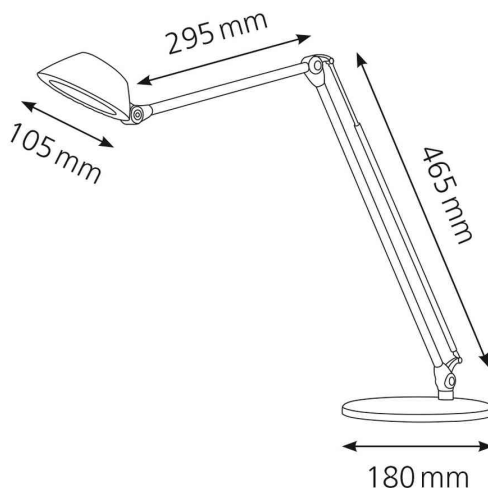

Lampe de bureau LED Blossom, vue de la tête

Visuel de référence: vue détaillée

Produit	Modèle	Couleur	Puissance	Température de couleur	Tension éclairage	Classe énergétique	Numéro de fabricant	Code
Lampe de bureau à LED Blossom	soche	argent	5 watts	4000 K	100-240 V	G	41-5010.692	61000242