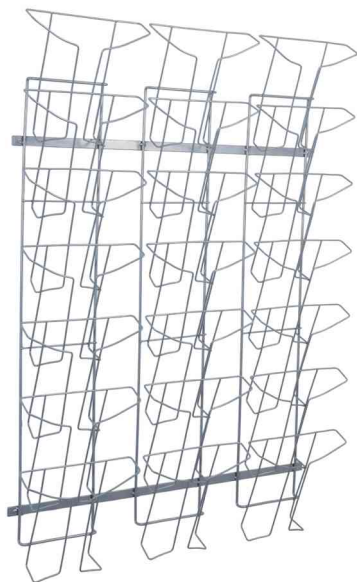

Porte-brochures mural "DDFIL21 M"

- en fil d'acier
- format: A4
- capacité par compartiment : 400 feuilles de 80 g/m2 chacune
- est livré partiellement monté
- matériel de montage inclus
- dimensions: (L)780 x (P)130 x (H)1.120 mm
- poids: 5.600 g

Exemples d'utilisation:

- pour une présentation claire de catalogues, magazines, etc...

Porte-brochures mural "DDFIL21 M"

Symbolbild: zeigt das Produkt in der Anwendung

Produit	Modèle	Format	Couleur	Conditionné	Numéro de fabricant	Code
Porte-brochures mural	21 compartiments	A4	gris métal		DDFIL21 M	74800163