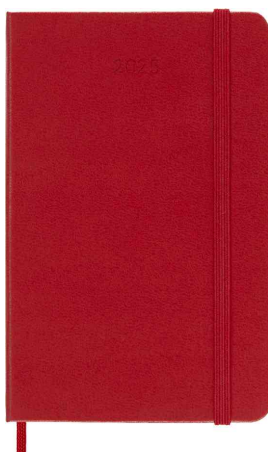

MOLESKINE®**Agenda/calendrier journalier 2025, couverture rigide**

Pour une planification minutieuse jour par jour !

- langue : anglais
- 1 jour = 1 page
- vue d'ensemble de l'année et du mois
- 400 pages
- coins arrondis
- élastique de fermeture
- signet de couleur assortie
- pochette intérieure pliable
- papier blanc ivoire, 70 g/m2, sans acides
- page de garde avec rubrique "in case of loss"
- s'ouvre à 180 degrés
- contient des stickers pour personnaliser les projets et les rendez-vous
- **dimensions** : L/A5 : 130 x 210 mm

Exemples d'utilisation :

- beaucoup de place pour noter événements, rendez-vous, listes de choses à faire, souvenirs et projets

Adapté pour :

- élèves
- étudiants
- enseignants

Calendrier journalier 2025, bleu

Calendrier journalier 2025, noir

Calendrier journalier 2025, rouge écarlate

Calendrier journalier 2025, vert

Visuel de référence : vue intérieure: rubrique "in case of loss"

Vue intérieure : répartition journalière

Vue intérieure : aperçu mensuel

Visuel de référence : vue intérieure : stickers dans la pochette intérieure

Produit	Modèle	Calendrier	Format	Couleur	Numéro de fabricant	Code
Agenda	2025	journalier	130 x 210 mm	bleu	8056999270124	8018066
		journalier	130 x 210 mm	noir	8056999270131	8018123
	2025	journalier	130 x 210 mm	rouge écarlate	8056999270148	8018071
		journalier	130 x 210 mm	vert	8056999270766	8018075