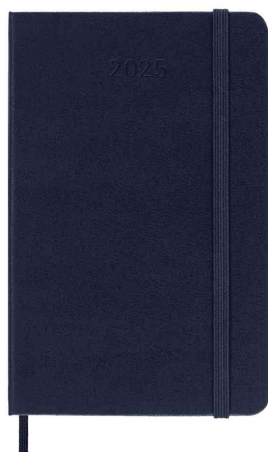

MOLESKINE®**Agenda/calendrier journalier 2025, couverture rigide**

Pour une planification minutieuse jour par jour !

- langue : anglais
- 1 jour = 1 page
- vue d'ensemble de l'année et du mois
- 400 pages
- coins arrondis
- élastique de fermeture
- signet de couleur assortie
- pochette intérieure pliable
- papier blanc ivoire, 70 g/m2, sans acides
- page de garde avec rubrique "in case of loss"
- s'ouvre à 180 degrés
- contient des stickers pour personnaliser les projets et les rendez-vous
- **dimensions** : L/A5 : 130 x 210 mm

Exemples d'utilisation :

- beaucoup de place pour noter événements, rendez-vous, listes de choses à faire, souvenirs et projets

Adapté pour :

- élèves
- étudiants
- enseignants

Calendrier journalier 2025, bleu

Calendrier journalier 2025, noir

Calendrier journalier 2025, rouge écarlate

Calendrier journalier 2025, vert

Visuel de référence : vue intérieure: rubrique "in case of loss"

Vue intérieure : répartition journalière

Vue intérieure : aperçu mensuel

Visuel de référence : vue intérieure : stickers dans la pochette intérieure

Produit	Modèle	Calendrier	Format	Couleur	Numéro de fabricant	Code
Agenda	2025	journalier	130 x 210 mm	bleu	8056999270124	8018066
		journalier	130 x 210 mm	noir	8056999270131	8018123
	2025	journalier	130 x 210 mm	rouge écarlate	8056999270148	8018071
		journalier	130 x 210 mm	vert	8056999270766	8018075