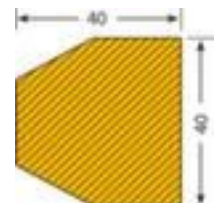

Moravia Flächenschutz

Form Trapez, Höhe x Länge x Breite
40 x 1000 x 40 mm, aus Polyurethan,
in gelb/schwarz, selbstklebend

Artikelnummer: 520073

MORAVIA
kompetent und fair

Moravia Warn- und Schutzprofil

Flächenschutz

Flächenschutz

- für den Innen- und Außenbereich geeignet
- Form Trapez
- Höhe x Länge x Breite 40 x 1000 x 40 mm
- aus Polyurethan
- in gelb/schwarz
- selbstklebend
- temperaturbeständig von -40 °C bis +90 °C
- gemäß DIN 4844 und Brandschutzklasse UL94HB

Technische Details

Verkehrssicherung	Sicherheitsausstattung	Temperaturbereich	-40 °C bis +90 °C
Sicherheitsausstattung	Schutzprofil	Höhe	40 mm
Schutztyp	Flächenschutz	Länge	1000 mm

Einsatzort	Innen- und Außenbereich	Breite	40 mm
Form	Trapez	Farbe	gelb/schwarz
Norm	DIN 4844	Fixierung	selbstklebend
Brandschutz	Brandschutzklasse UL94HB	Bestelleinheit	Stück
Material	Polyurethan	Gewicht	0,5 kg