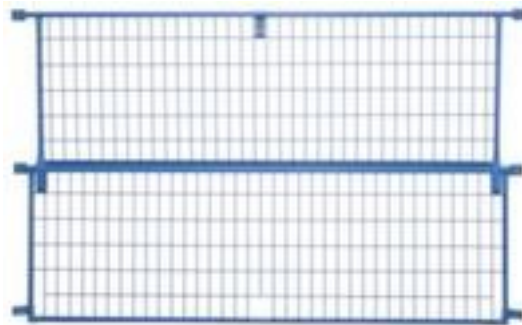

## VARIOfit Vordertür für Rollbox

für Rollbox Breite 2400 mm, halb  
klappbar

Artikelnummer: 988126

**VARIOfit**

Vordertür für Rollbox

- für Rollbox Breite 2400 mm
- halb klappbar

### Technische Details

Transportgerät	Zubehör	für Behälterbreite	2400 mm
Wagentyp	Zubehör	Wand Funktion	halb klappbar
für Transportgerätetyp	Rollbox	Gewicht	25,5 kg