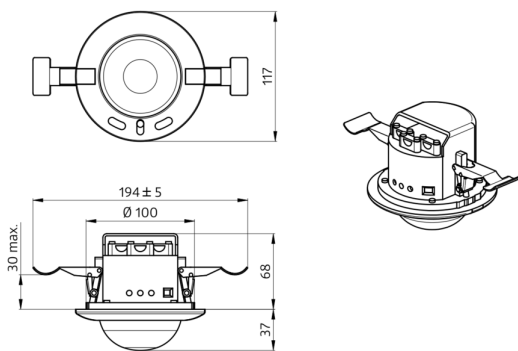

Technische gegevens

Spanning: 110 - 240 V AC 50 / 60 Hz

Afmetingen:	OB= Ø 124 x 85 mm IB= Ø 117 x 100 mm
Verbruik:	ca. 0,4 W
Detectiebereik:	horizontaal 360° (Plafondmontage)
Reikwijdte:	max. Ø 24 m dwars max. Ø 8 m frontaal max. Ø 6,4 m zittend
Detectiezone voor dwars langs de melder lopen:	450 m ² / 2,5 m Montagehoogte
Montagehoogte min./max./aanbevolen:	2 m / 10 m / 2,5 m
Beschermingsgraad/-klasse:	OB= IP20 / Klasse II IB= IP20 / Klasse II
Omgevingstemperatuur:	-25 °C tot +50 °C
Behuizing:	polycarbonaat, UV-bestendig
	DALI sturing
DALI-uitgang:	max. 64 DALI EVSA's kan worden verdeeld in 3 DALI verlichtingsgroepen en sfeerverlichting of HVAC sturing
Nalooptijd:	1 min - 150 min (lichtzones)
Oriëntatieverlichting:	10 - 30 % / OFF / 5 min - 60 min / ∞
Ingestelde helderheidswaarde:	10 - 2000 Lux
	Relais (NO, potentiaalvrij)
Schakelvermogen:	2300 W, cos φ = 1 1150 VA, cos φ = 0,5 300 W LED
Nalooptijd:	5 s - 120 min (HVAC) Gemengd licht meting

Bestelgegevens

Omschrijving	Kleur	Code	EAN-Code
PD4-M-DAA4G-OB	wit mat, overeenkomstig RAL9010	92743	4007529927432
PD4-M-DAA4G-IB	wit mat, overeenkomstig RAL9010	92591	4007529925919

Accessoires

Omschrijving	Kleur	Code	EAN-Code
PD4-S-DAA4G-IB	wit mat, overeenkomstig RAL9010	92721	4007529927210
PD4-S-DAA4G-OB	wit mat, overeenkomstig RAL9010	92759	4007529927593
BLE-IR-Adapter	zwart	93067	4007529930678

Afmetingen 92591

Afmetingen 92743

Detectie bereik

- 1: Dwars langs de melder lopen
- 2: Frontaal naar de melder lopen
- 3: Zittende activiteit

Schakelschema