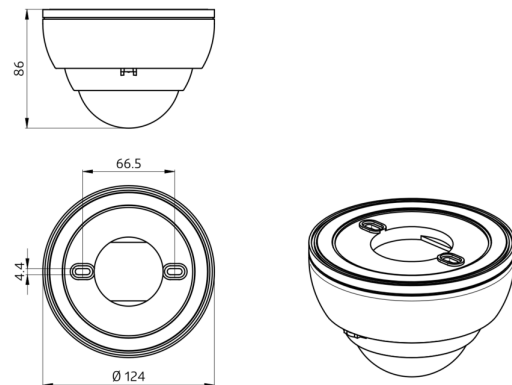

Technische gegevens

Spanning: 110 - 240 V AC 50 / 60 Hz

Afmetingen:	OB= Ø 124 x 85 mm IB= Ø 117 x 100 mm
Verbruik:	ca. 0,4 W
Detectiebereik:	horizontaal 360° (Plafondmontage)
Reikwijdte:	max. Ø 24 m dwars max. Ø 8 m frontaal max. Ø 6,4 m zittend
Detectiezone voor dwars langs de melder lopen:	450 m ² / 2,5 m Montagehoogte
Montagehoogte min./max./aanbevolen:	2 m / 10 m / 2,5 m
Beschermingsgraad/-klasse:	OB= IP20 / Klasse II IB= IP20 / Klasse II
Omgevingstemperatuur:	-25 °C tot +50 °C
Behuizing:	polycarbonaat, UV-bestendig
	DALI sturing
DALI-uitgang:	max. 64 DALI EVSA's kan worden verdeeld in 3 DALI verlichtingsgroepen en sfeerverlichting of HVAC sturing
Nalooptijd:	1 min - 150 min (lichtzones)
Oriëntatieverlichting:	10 - 30 % / OFF / 5 min - 60 min / ∞
Ingestelde helderheidswaarde:	10 - 2000 Lux
	Relais (NO, potentiaalvrij)
Schakelvermogen:	2300 W, cos φ = 1 1150 VA, cos φ = 0,5 300 W LED
Nalooptijd:	5 s - 120 min (HVAC) Gemengd licht meting

Afmetingen 92591

Afmetingen 92743

Detectie bereik

- 1: Dwars langs de melder lopen
- 2: Frontaal naar de melder lopen
- 3: Zittende activiteit

Schakelschema