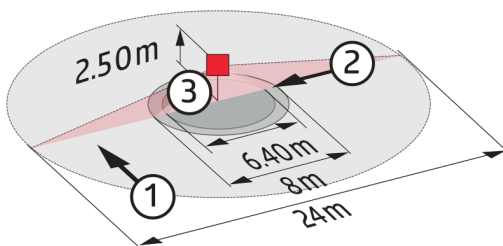

Technische gegevens

Spanning: 110 - 240 V AC 50 / 60 Hz

Afmetingen:	OB= Ø 124 x 85 mm IB= Ø 117 x 100 mm
Verbruik:	ca. 0,4 W
Detectiebereik:	horizontaal 360° (Plafondmontage)
Reikwijdte:	max. Ø 24 m dwars max. Ø 8 m frontaal max. Ø 6,4 m zittend
Detectiezone voor dwars langs de melder lopen:	450 m ² / 2,5 m Montagehoogte
Montagehoogte min./max./aanbevolen:	2 m / 10 m / 2,5 m
Beschermingsgraad/-klasse:	OB= IP20 / Klasse II IB= IP20 / Klasse II
Omgevingstemperatuur:	-25 °C tot +50 °C
Behuizing:	polycarbonaat, UV-bestendig
	DALI sturing
DALI-uitgang:	max. 64 DALI EVSA's kan worden verdeeld in 3 DALI verlichtingsgroepen en sfeerverlichting of HVAC sturing
Nalooptijd:	1 min - 150 min (lichtzones)
Oriëntatieverlichting:	10 - 30 % / OFF / 5 min - 60 min / ∞
Ingestelde helderheidswaarde:	10 - 2000 Lux
	Relais (NO, potentiaalvrij)
Schakelvermogen:	2300 W, cos φ = 1 1150 VA, cos φ = 0,5 300 W LED
Nalooptijd:	5 s - 120 min (HVAC) Gemengd licht meting

Afmetingen 92591

Afmetingen 92743

Detectie bereik

- 1: Dwars langs de melder lopen
- 2: Frontaal naar de melder lopen
- 3: Zittende activiteit

Schakelschema