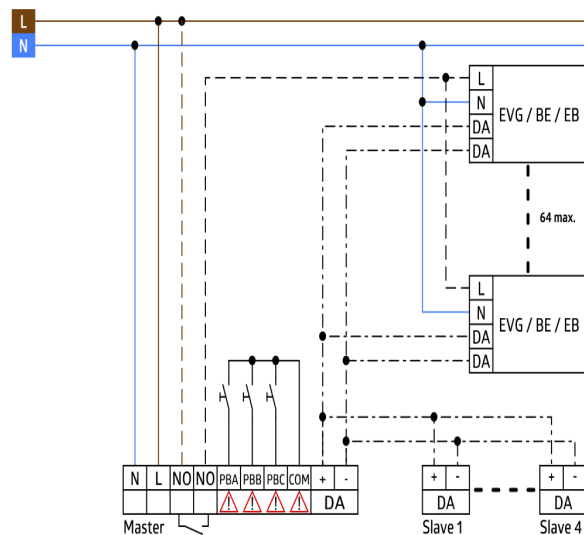

Technische gegevens

Spanning: 110 - 240 V AC 50 / 60 Hz

Afmetingen:	OB= Ø 124 x 85 mm IB= Ø 117 x 100 mm
Verbruik:	ca. 0,4 W
Detectiebereik:	horizontaal 360° (Plafondmontage)
Reikwijdte:	max. Ø 24 m dwars max. Ø 8 m frontaal max. Ø 6,4 m zittend
Detectiezone voor dwars langs de melder lopen:	450 m ² / 2,5 m Montagehoogte
Montagehoogte min./max./aanbevolen:	2 m / 10 m / 2,5 m
Beschermingsgraad/-klasse:	OB= IP20 / Klasse II IB= IP20 / Klasse II
Omgevingstemperatuur:	-25 °C tot +50 °C
Behuizing:	polycarbonaat, UV-bestendig
	DALI sturing
DALI-uitgang:	max. 64 DALI EVSA's kan worden verdeeld in 3 DALI verlichtingsgroepen en sfeerverlichting of HVAC sturing
Nalooptijd:	1 min - 150 min (lichtzones)
Oriëntatieverlichting:	10 - 30 % / OFF / 5 min - 60 min / ∞
Ingestelde helderheidswaarde:	10 - 2000 Lux
	Relais (NO, potentiaalvrij)
Schakelvermogen:	2300 W, cos φ = 1 1150 VA, cos φ = 0,5 300 W LED
Nalooptijd:	5 s - 120 min (HVAC) Gemengd licht meting

Bestelgegevens

Omschrijving	Kleur	Code	EAN-Code
PD4-M-DAA4G-OB	wit mat, overeenkomstig RAL9010	92743	4007529927432
PD4-M-DAA4G-IB	wit mat, overeenkomstig RAL9010	92591	4007529925919

Accessoires

Omschrijving	Kleur	Code	EAN-Code
PD4-S-DAA4G-IB	wit mat, overeenkomstig RAL9010	92721	4007529927210
PD4-S-DAA4G-OB	wit mat, overeenkomstig RAL9010	92759	4007529927593
BLE-IR-Adapter	zwart	93067	4007529930678

Afmetingen 92591

Afmetingen 92743

Detectie bereik

- 1: Dwars langs de melder lopen
- 2: Frontaal naar de melder lopen
- 3: Zittende activiteit

Schakelschema