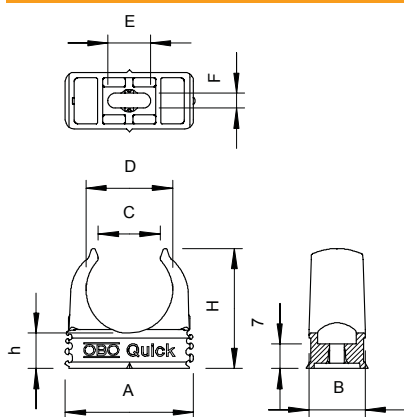

### Stamgegevens

Bestelnr.	2149022
Type	2955 M32
Omschrijving 1	Kabelbuis-klem Quick koppelbaar
Dimensie	M32
Kleur	lichtgrijs
RAL-nummer	7035
Materiaal	Polypropyleen
Materiaal-afk.	PP
Kleinste verkoop-eenheid (VG)	50 Stuk
Gewicht	0,63 kg/100 st.

# Technisch specificatieblad

### Technische gegevens

Afmeting A	46,30 - 46,30 mm
Afmeting B	16,00 mm
Afmeting C	22,4 mm
Afmeting D	31,40 mm
Afmeting E	12,00 mm
Afmeting F	4,20 mm
Afmeting H	42,00 mm
Afmeting h	11,00 mm
Rijgbaar	<input checked="" type="checkbox"/>
Aantal kabels/ buizen	1
Uittrekwaarden	120 N
Type bevestiging	Schroefgat
Breukbelasting	0,12 kN
Gesloten	<input type="checkbox"/>
Nominale grootte	M32
Halogeenvrij	<input checked="" type="checkbox"/>
Met inlage	<input type="checkbox"/>
Klemmontage	Doorvoergat, schroefbaar op M6 schroefdraad
Spanbereik D	32,00 - 32,00 mm
UV-bestendig	<input type="checkbox"/>