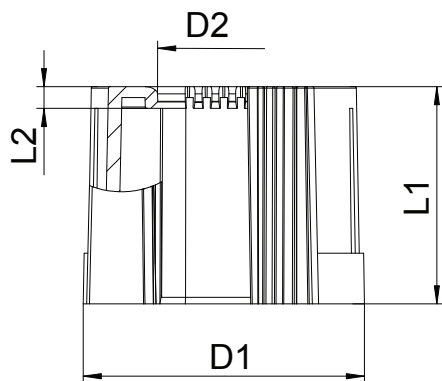

Technisch specificatieblad

Buiseindtule, deelbaar, metrisch, zwart

Artikelnr. 2047995

Deelbare buiseindtule voor de bevestiging op metrische elektro-installatiebuizen.
De deelbare buiseindtule kan voor reparaties aan bestaande installaties worden gebruikt.
Losmaken van de kabels is daarbij niet nodig, waardoor een snelle montage mogelijk wordt.

PE Polyethyleen

Stamgegevens

Bestelnr.	2047995
Type	129 TB M63 SW
Dimensie	M63
Kleur	zwart
Materiaal	Polyethyleen
Materiaal-afk.	PE
Kleinste verkoop-eenheid (VG)	20,00 Stuk
Gewicht	1,14 kg/100 st.

Technisch specificatieblad

Buiseindtule, deelbaar, metrisch, zwart

Artikelnr. 2047995

Technische gegevens

Afmeting D1	67,00 mm
Afmeting D2	56,00 mm
Afmeting l1	30,00 mm
Afmeting L2	3,00 mm
Uitvoering voor buisdiameter	plug
Afmetingen	63,00 mm
Halogeenvrij	<input checked="" type="checkbox"/>
Oppervlak geborsteld	<input type="checkbox"/>
Oppervlak gepolijst	<input type="checkbox"/>