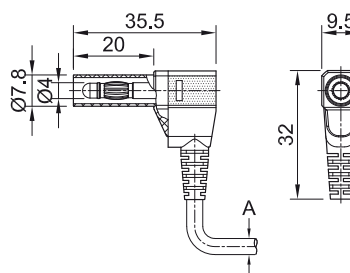

Stecker SLS425-SW...

90° abgewinkelt, Ø 4 mm, mit federnder MULTILAM, für die Selbstmontage von Messleitungen. Mit starrer Isolierhülse. Ver-

nickelte und vergoldete Version.

Lötanschluss.

Bestell-Nr.	Typ	Bemessungsspannung/-strom	Leitung (A)		*Standardfarben
22.2667-*	SLS425-SW	500 V, CAT II/32 A	max. Ø 3,9 mm 2,5 mm ²	Ni	21 22
22.2668-*	SLS425-SW/A	500 V, CAT II/32 A	max. Ø 3,9 mm 2,5 mm ²	Au	21 22

Einzelteile

22.2370-*	KT425-SW	Knüpfülle (*Standardfarben siehe SLS425-SW)
22.1042	LS425-SW	Stecker passend zu SLS425-SW
22.1045	LS425-SW/A	Stecker passend zu SLS425-SW/A

Montageanleitung MA107

www.staubli.com/electrical