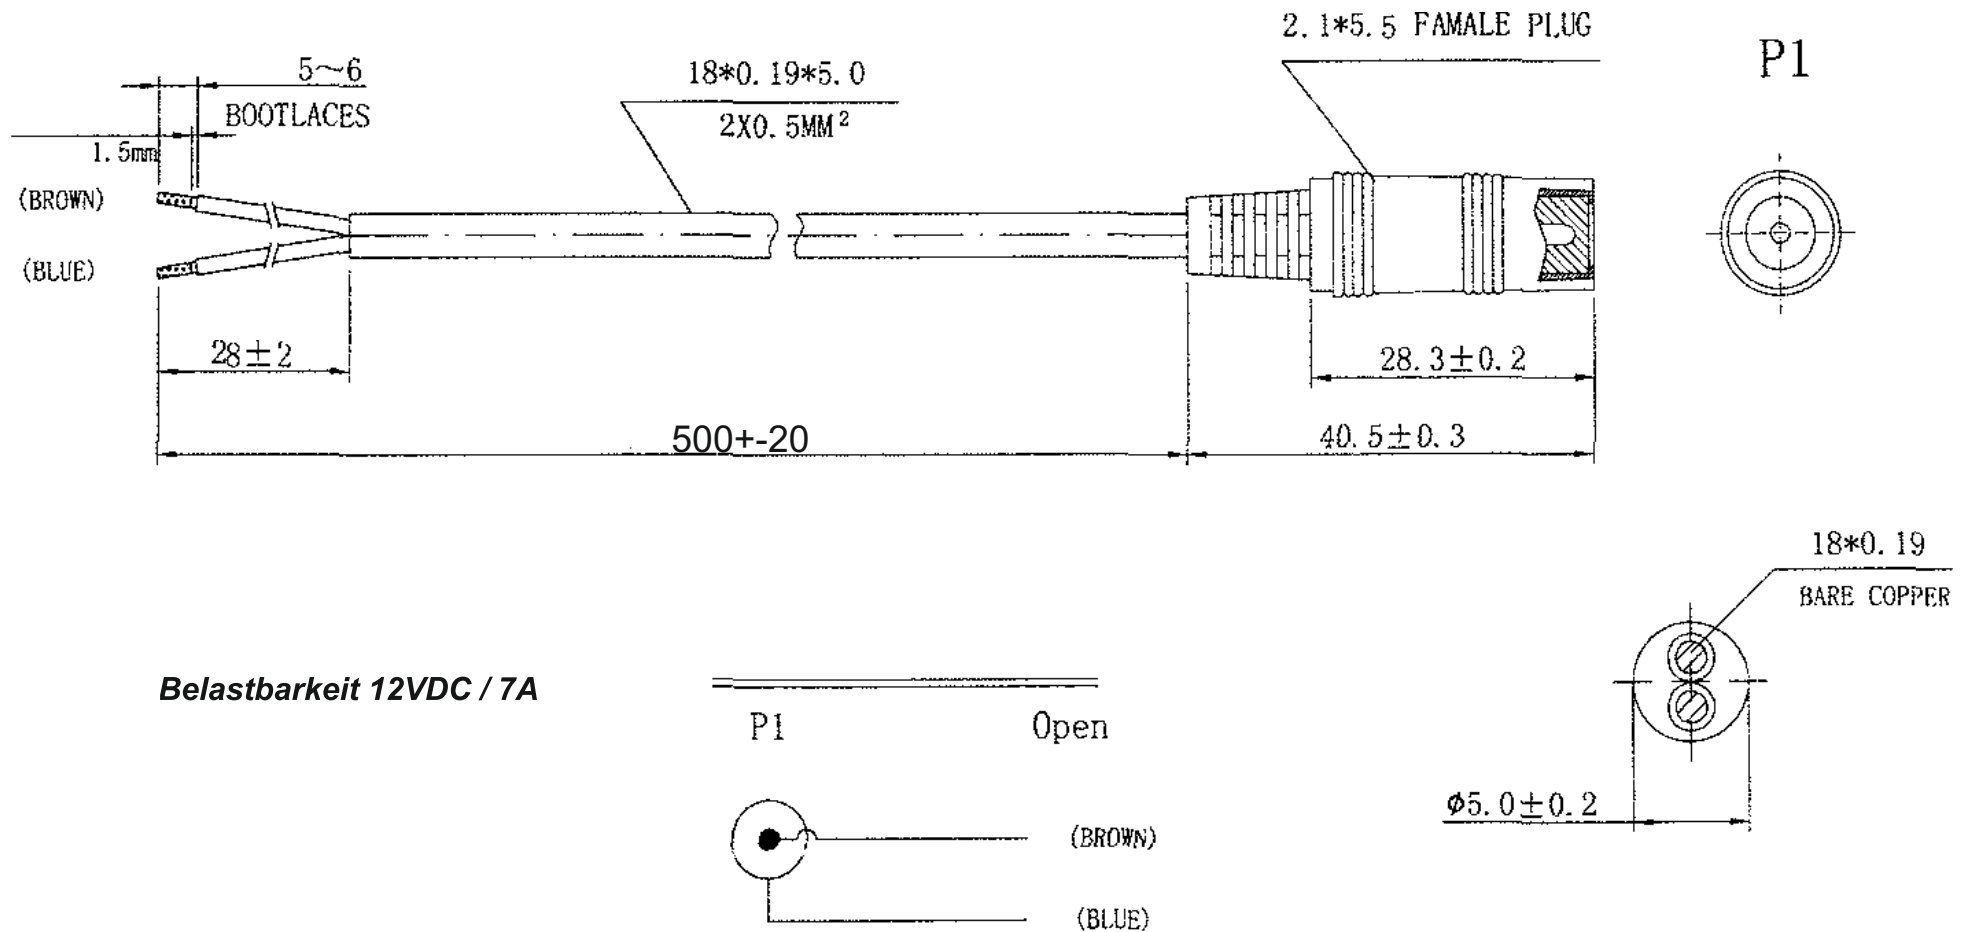

Artikel-Nr.: 075183

Bez.: DC-Anschlusskabel mit Kupplung auf offenes Ende, DC-Kupplung 2,1x5,5mm, 2x0,5mm², schwarz, 0,5m, Aderendhülsen

www.bkl-electronic.de

Die Angaben auf unseren Datenblättern erfolgen nach bestem Wissen. Sie sind nur ein unverbindlicher Hinweis und dienen als Anhaltspunkt für Planungen. Sie befreien den Anwender nicht von eigener Prüfung der von uns gelieferten Produkte auf ihre Eignung für die beabsichtigten Anwendungszwecke. Änderungen behalten wir uns vor, falls neue Erkenntnisse dies erforderlich machen. Ausführungen können variieren. Sollten Sie ein Muster benötigen kontaktieren Sie uns bitte.