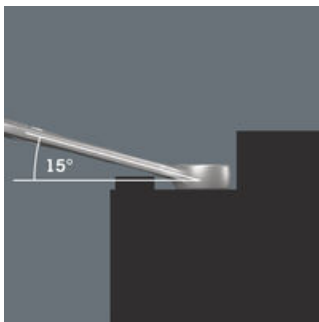

Der Ringmaulschlüssel Joker 6003 mit seiner besonderen Maulgeometrie – eine um 7,5° geschwenkte Maulseite und die Doppelsechskantgeometrie – verdoppelt die Ansetzmöglichkeiten bei wiederholter 180°-Drehung des Schlüssels um die Längsachse. Muttern bzw. Schraubenköpfe können alle 15° „gepackt“ werden. Den jeweiligen Ansetzpunkt findet der Joker 6003 nach jedem Wenden sozusagen von selbst.

**Für weniger als 30° Schwenkwinkel**

Durch die um 7,5° geschwenkte Maulseite, Doppelsechskantgeometrie und eine angepasste Anwendungsweise (Ansetzen – Schrauben – Drehen – erneut Ansetzen – Schrauben – Drehen usw.) können auch Schraubsituationen gelöst werden, die weniger als 30° Schwenkwinkel zulassen.

**Doppelsechskant-Geometrie**

Die Doppelsechskantgeometrie an der Maul- und der Ringseite sichert die formschlüssige Verbindung mit dem Schraubenkopf oder der Mutter und verringert die Abrutschgefahr.

**Abgewinkelte Ringseite**

Die Ringseite ist um 15° zur Werkzeugachse abgewinkelt, um Verletzungen vorzubeugen.

**Wera Werkzeugfinder „Take it easy“**

Take it easy Werkzeugfinder mit Farbkennzeichnung nach Größen – zum einfachen und schnellen Finden des benötigten Werkzeugs. Größenleitsystem bei Werkzeugen für Innensechskantschrauben (Winkelschlüssel, Zyklop Bit-Nüsse), Außensechskantschrauben und -mutter (Joker Maulschlüssel, Zyklop Nüsse und Zyklop Nüsse mit Haltefunktion) und TORX® Schrauben (Winkelschlüssel, Zyklop Bitnüsse).