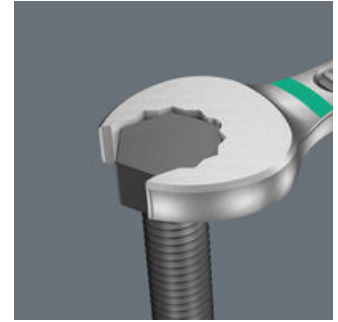

Da die Bauräume bei Schraubarbeiten immer enger werden, sind Werkzeuge notwendig, mit denen die Anwender auch in solchen Situationen erfolgreich arbeiten können. Enge Bauräume erfordern zusätzliche Ansetzpunkte des Werkzeugs. Lassen sich also Maulschlüssel derart modifizieren, dass sich die Ansetzmöglichkeiten des Werkzeugs erhöhen? Durch die Kombination des um 7,5° geschwenkten Mauls und die Doppelsechskantgeometrie wird eine Verdopplung der Ansetzpunkte erzielt. Bei einer wiederholten 180°-Drehung des Schlüssels um die Längsachse während des Schraubens gibt es vier Ansetzmöglichkeiten und Muttern bzw. Schraubenköpfe können alle 15° „gepackt“ werden. Der Joker 6003 mit seiner pfiffigen Maulgeometrie erweitert das Anwenderspektrum in engen Bauräumen deutlich. Den jeweiligen Ansetzpunkt findet der Joker 6003 nach jedem Wenden sozusagen von selbst. Die schlanke und dennoch robuste Ringseite ist um 15° zur Werkzeugachse abgewinkelt. Durch die hochwertige Oberflächenvergiftung wird ein hoher und lang anhaltender Korrosionsschutz erzielt. Mit Werkzeugfinder Take it easy: Farbkennzeichnung nach Größen.

Der Ringmaulschlüssel Joker 6003 mit seiner besonderen Maulgeometrie – eine um 7,5° geschwenkte Maulseite und die Doppelsechskantgeometrie – verdoppelt die Ansetzmöglichkeiten bei wiederholter 180°-Drehung des Schlüssels um die Längsachse. Muttern bzw. Schraubenköpfe können alle 15° „gepackt“ werden. Den jeweiligen Ansetzpunkt findet der Joker 6003 nach jedem Wenden sozusagen von selbst.

**Doppelsechskant-Geometrie**

Die Doppelsechskantgeometrie an der Maul- und der Ringseite sichert die formschlüssige Verbindung mit dem Schraubenkopf oder der Mutter und verringert die Abrutschgefahr.

**Abgewinkelte Ringseite**