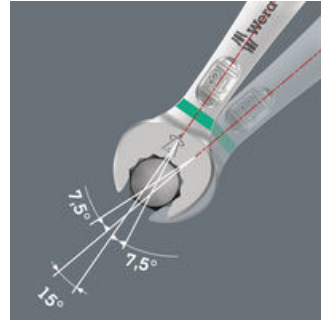

Für weniger als 30° Schwenkwinkel

Durch die um 7,5° geschwenkte Maulseite, Doppelsechskantgeometrie und eine angepasste Anwendungsweise (Ansetzen – Schrauben – Drehen – erneut Ansetzen – Schrauben – Drehen usw.) können auch Schraubsituationen gelöst werden, die weniger als 30° Schwenkwinkel zulassen.