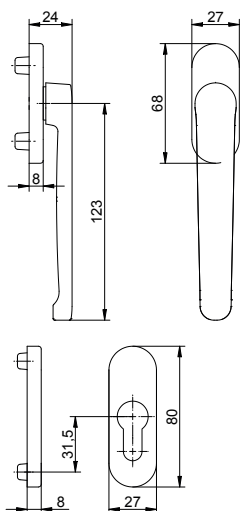

Produkteigenschaften:

Die blaugelb Balkonrosettenhalbgarnitur FGS 1758 ½ NGT Außen aus Aluminium ist die perfekte Ergänzung an der Balkontür zum blaugelb Fenstergriff FGS 1758. Sie besticht durch ihre Eleganz und Geradlinigkeit und macht an jeder Balkontür eine gute Figur. Der niedrige Drücker ist speziell für Balkontüren mit Rollläden gedacht. Durch die Oberflächenveredelung erhält der Fenstergriff sein Farbfinish und vervollständigt den hochwertigen Gesamteindruck. Die Balkonrosettenhalbgarnitur FGS 1758 ½ NGT Außen wird ohne Befestigung geliefert, diese ist abhängig von der jeweiligen Türstärke und ist separat erhältlich.

Technische Daten:

Material:	Aluminium
Oberfläche:	beschichtet / eloxiert
Material Rosette:	Aluminium
Rastung:	ohne Rastung
Vierkantstift:	vorge richtet für 7 mm
Nockendurchmesser:	10 mm
Rosettenmaße (Griff):	27 x 68 x 8 mm (oval)
PZ-Rosettenmaße:	27 x 80 x 8 mm (oval)
Befestigung:	nicht inklusive
Verpackungseinheit:	2 Stück