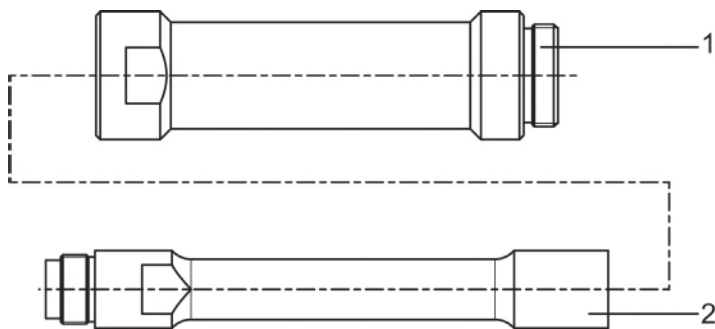

PH1/PH2 Verlängerungseinheit 100 mm

Zweiteilig für PH 1 und PH 2:

Artikel-Nr. 145 6779

📍	No.	
1	143 4164	Verlängerungshülse
2	143 4166	Verlängerungsstück

PH 2000 Verlängerungseinheit 100 mm

Dreiteilig für PH 2000:

Artikel-Nr. 145 6765

📍	No.	
1	143 4164	Verlängerungshülse
2	143 4165	Verlängerungsstück
3	143 4170	Druckbuchse mit Düsenrohr