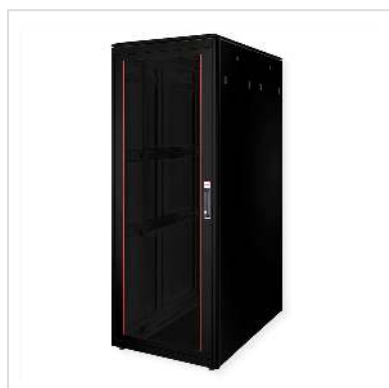

ROLINE 19" Baie réseau Pro 42U, 800x1200 LxP Porte verre noir

Numéro d'article	26.21.0234
Constructeur	ROLINE
Référence constructeur	26.21.0234
EAN (pièce unique)	7630049602373

ROLINE 19" Baie réseau Pro 42U 800x1200 LxP, porte en verre, noire

Les armoires réseau de la série ROLINE Pro ont été conçues pour permettre un câblage réseau particulièrement confortable et flexible.

Avec des entrées à brosses dans le toit et le fond (à partir de 26U et 800 mm de largeur d'armoire), une entrée coulissante dans le châssis du fond avec un joint en caoutchouc mousse ainsi que des barres à brosses au-dessus et en dessous de la porte arrière (à partir de 26U), elles offrent de multiples possibilités d'utilisation pour différents scénarios d'application.

Des chemins de câbles verticaux avec cache, installés à côté des rails profilés (à partir de 800 mm de largeur d'armoire), complètent le design. Un couvercle amovible déporté avec des fentes d'aération améliore la circulation de l'air et permet d'installer facilement un module de ventilation. L'intérieur est équipé de deux paires de profilés galvanisés 19", lisibles dans les deux sens et réglables en profondeur. Ils sont en outre reliés à des traverses de profondeur supplémentaires dans l'armoire.

Chaque armoire est constituée d'une construction robuste en acier avec une épaisseur de matériau allant jusqu'à 1,5 mm de tôle d'acier.

La peinture est réalisée au moyen d'un revêtement par poudre électrostatique dans les couleurs standard gris (RAL 7035) et noir (RAL 9005). Les parois latérales et les portes amovibles modulaires améliorent l'accessibilité. Il est possible de changer la charnière de la porte. Les armoires sont également entièrement démontables si nécessaire.