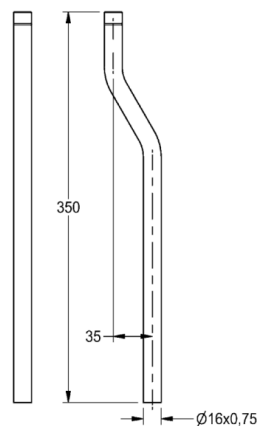

Spülrohrverlängerung

MODELL-LINIE: FLUSHING-TAPS-ACCS | AQRM918 | 2000101440

Spülarmaturen | Zubehör Spülsysteme

Spülrohrverlängerung mit O-Ring-Dichtung für Urinalspüler, Länge 350 mm, Kröpfung 35 mm, Messing poliert verchromt.

Technische Daten

Mit Kröpfung	ja
Typ des Spülrohrs	Urinalrohrverlängerung
Kröpfung	35.00 mm