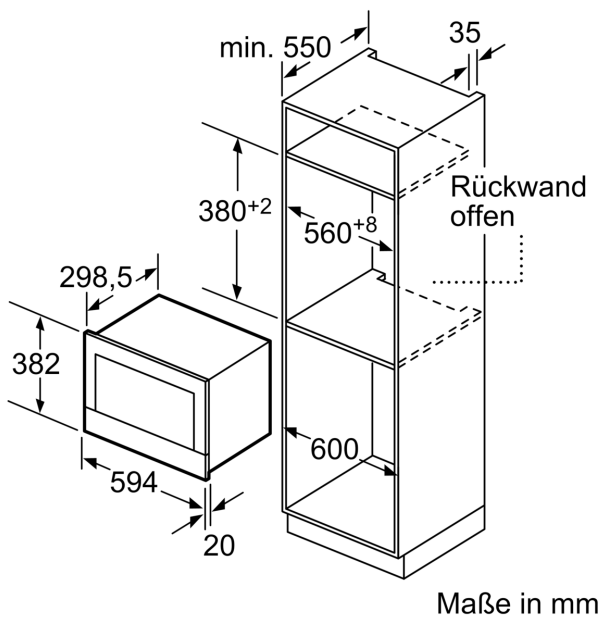

Maße

- Gerätemaße (HxBxT): 382 x 594 x 318mm
- Nischenmaße (HxBxT): 382 mm x 560 mm x 300 mm
- „Maße und Einbauhinweise zu diesem Gerät gemäß technischer Zeichnung beachten“

**Serie 8, Einbau-Mikrowelle,
Edelstahl
BFL634GS1**

Maße in mm

A: Rückwand offen

Maße in mm

A: Überstand oben:
Nische 362: 6 mm
Nische 365: 3 mm
B: Überstand unten: 14 mm

Maße in mm