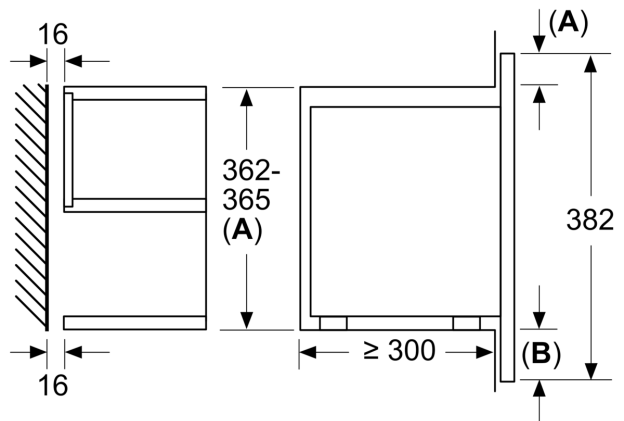

Technische Daten

Zusatzfunktionen:Nur Mikrowelle
Steuerung:elektronisch
Abmessungen des Gerätes:382 x 594 x 318 mm
Abmessungen des Garraumes:220 x 350 x 270 mm
Länge Anschlusskabel:150,0 cm
Nettogewicht:16,7 kg
Bruttogewicht:18,9 kg
EAN-Nummer:4242002813769
Max. Mikrowellenleistung:900 W
Anschlusswert:1220 W
Absicherung:10 A
Spannung:220-240 V
Frequenz:50; 60 Hz
Steckerart:Schuko-/Gardy mit Erdung

Maße

- Gerätemaße (HxBxT): 382 x 594 x 318mm
- Nischenmaße (HxBxT): 382 mm x 560 mm x 300 mm
- „Maße und Einbauhinweise zu diesem Gerät gemäß technischer Zeichnung beachten“

**Serie 8, Einbau-Mikrowelle,
Edelstahl
BFL634GS1**

Maße in mm

A: Rückwand offen

Maße in mm

A: Überstand oben:
Nische 362: 6 mm
Nische 365: 3 mm
B: Überstand unten: 14 mm

Maße in mm