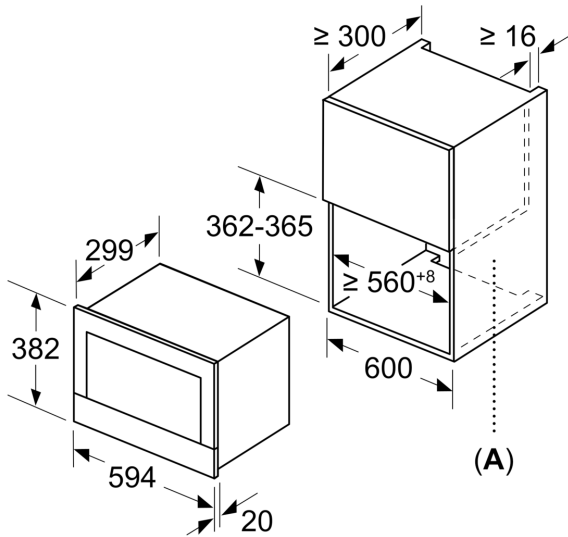

**Serie 8, Einbau-Mikrowelle,
Edelstahl
BFL634GS1**

Maße in mm