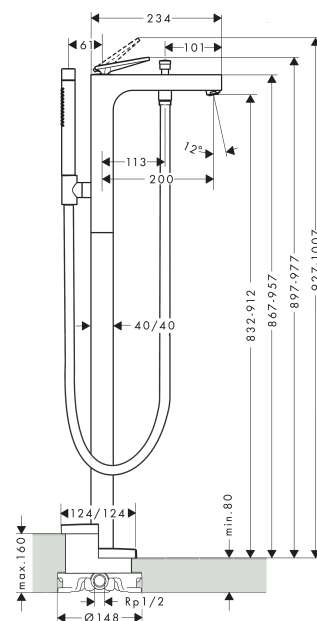

AXOR Citterio
Einhebel-Wannenmischer bodenstehend mit Hebelgriff - Rautenschliff
 Oberfläche: **Brushed Brass** Artikelnummer: **39471950**

Merkmale

- besteht aus: Einhebel-Wannenmischer bodenstehend, Stabhandbrause, Brauseschlauch, Brausehalter
- 2 Verbraucher
- Ausladung: 200 mm
- Strahlart Armatur: Normalstrahl
- Strahlart Handbrause: Rain, Mono
- maximale Durchflussmenge bei 3 bar: 20 l/min
- Durchfluss für Wanneneinlauf bei 3 bar: 20 l/min
- Durchfluss für Handbrause bei 3 bar: 13,5 l/min
- Keramikmischsystem
- Umsteller mit automatischer Rückstellung
- Eigensicher gegen Rückfließen, nach DIN EN 1717
- Anschlussgröße: DN15
- Anschlussart: Grundkörper
- Standmontage
- min. Betriebsdruck: 1 bar
- max. Betriebsdruck: 10 bar

Technologie

Produktabbildung

Maßzeichnung

AXOR Citterio
Einhebel-Wannenmischer bodenstehend mit Hebelgriff - Rautenschliff
 Oberfläche: **Brushed Brass** Artikelnummer: **39471950**

Durchflussdiagramm