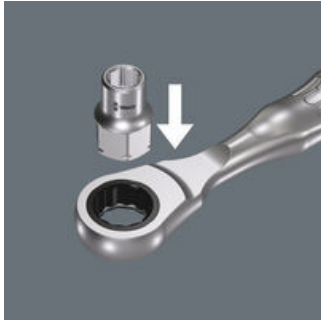

EAN:	4013288179647	Abmessung:	23x13x13 mm
Teilenr:	05003667001	Gewicht:	16 g
Artikel-Nr:	8790 FA	Ursprungsland:	TW
		Zolltarifnr.:	82042000

- Sehr geringe Höhe - ideal für enge Bauräume
- Für die Handbetätigung
- Mit Kugelfangrille
- Chrom-Vanadium, hochglanzverchromt
- Für Zyklop Mini 2 und 1/4" Knarren

Zyklop-Steckschlüsseinsatz mit 1/4" und Sechskant Hex Antrieb für die manuelle Verschraubung mit einer 1/4" Ratsche.

Weblink

https://products.wera.de/de/knarren_und_zubehoer_zyklop_mini_zyklop_mini_2_8790_fa.html

Wera - 8790 FA
05003667001 - 4013288179647

Wera Werkzeuge GmbH
Korzter Straße 21-25
D-42349 Wuppertal
Tel: +49 (0)2 02 / 40 45-0
E-Mail: info@wera.de

Zyklop Mini 2

Der Zyklop Mini 2 ist geeignet für die Aufnahme der Wera Nüsse 8790 FA. Durch ihre geringe Bauhöhe sind sie ideal für alle besonders engen Arbeitssituationen.