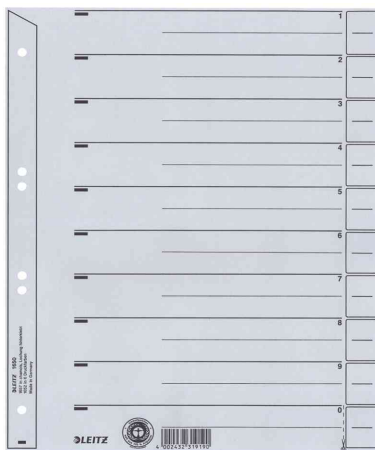

Trennblätter

- aus Kraftkarton, 200 g/qm
- die Blanko-Registertabellen können in verschiedenen Längen ausgeschnitten werden
- mit Linienaufdruck zur einfachen Beschriftung
- Maße: 240 x 300 mm
- Maße A5: 160 x 210 mm
- Maße A5 quer: 240 x 150 mm
- Abgabe nur in ganzen VE's

Bestell-Nr. 80609785: Maße: 223 x 300 mm, passend auch für Ringbücher und Hängeordner 1821, 1822

Symbolbild: Trennblatt, DIN A4 Überbreite, Lochung geöst

Symbolbild: Trennblatt, DIN A4 Überbreite, Lochung hinterklebt

Symbolbild: Trennblatt, DIN A5 quer, Lochung hinterklebt

Produkt	Material	Ausführung	Format	Lochung	Farbe	VE	Hersteller- Nummer	Bestell- Nummer
Trennblätter, Lochung geöst	Kraftkarton		A4 überbreit	80-80-80 mm	grau	100 Stück	1654-00-85	80165485
Trennblätter, Lochung hinterklebt	Kraftkarton		A4	80-80-80 mm	grau	100 Stück	6097-00-85	80609785
			A4 überbreit	80-80-80 mm	chamois	100 Stück	1657-00-11	80165711
	Kraftkarton		A4 überbreit	80-80-80 mm	grau	25 Stück	1650-30-85	80165086
			A4 überbreit	80-80-80 mm	grau	100 Stück	1650-00-85	80165085
	Kraftkarton		A5	60 und 80 mm	grau	100 Stück	1655-00-85	80165585
			A5 quer	60 und 80 mm	grau	100 Stück	1656-00-85	80165685