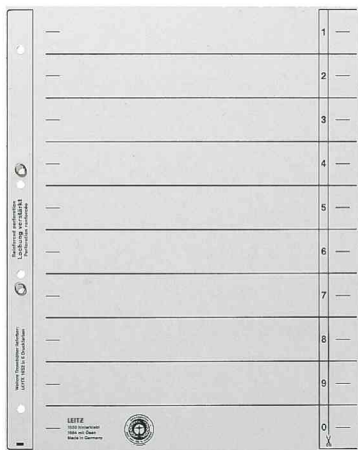

Trennblätter

- aus Kraftkarton, 200 g/qm
- die Blanko-Registertabellen können in verschiedenen Längen ausgeschnitten werden
- mit Linienaufdruck zur einfachen Beschriftung
- Maße: 240 x 300 mm
- Maße A5: 160 x 210 mm
- Maße A5 quer: 240 x 150 mm
- Abgabe nur in ganzen VE's

Bestell-Nr. 80609785: Maße: 223 x 300 mm, passend auch für Ringbücher und Hängeordner 1821, 1822

Symbolbild: Trennblatt, DIN A4 Überbreite, Lochung geöst

Symbolbild: Trennblatt, DIN A4 Überbreite, Lochung hinterklebt

Symbolbild: Trennblatt, DIN A5 quer, Lochung hinterklebt

Produkt	Material	Ausführung	Format	Lochung	Farbe	VE	Hersteller- Nummer	Bestell- Nummer
Trennblätter, Lochung geöst	Kraftkarton		A4 überbreit	80-80-80 mm	grau	100 Stück	1654-00-85	80165485
Trennblätter, Lochung hinterklebt	Kraftkarton		A4	80-80-80 mm	grau	100 Stück	6097-00-85	80609785
			A4 überbreit	80-80-80 mm	chamois	100 Stück	1657-00-11	80165711
	Kraftkarton		A4 überbreit	80-80-80 mm	grau	25 Stück	1650-30-85	80165086
			A4 überbreit	80-80-80 mm	grau	100 Stück	1650-00-85	80165085
	Kraftkarton		A5	60 und 80 mm	grau	100 Stück	1655-00-85	80165585
			A5 quer	60 und 80 mm	grau	100 Stück	1656-00-85	80165685