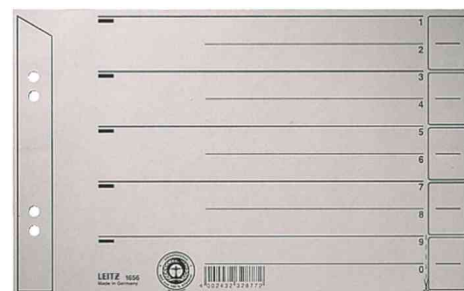

Trennblätter

- aus Kraftkarton, 200 g/qm
- die Blanko-Registertabellen können in verschiedenen Längen ausgeschnitten werden
- mit Linienaufdruck zur einfachen Beschriftung
- Maße: 240 x 300 mm
- Maße A5: 160 x 210 mm
- Maße A5 quer: 240 x 150 mm
- Abgabe nur in ganzen VE's

Bestell-Nr. 80609785: Maße: 223 x 300 mm, passend auch für Ringbücher und Hängeordner 1821, 1822

Symbolbild: Trennblatt, DIN A4 Überbreite, Lochung geöst

Symbolbild: Trennblatt, DIN A4 Überbreite, Lochung hinterklebt

Symbolbild: Trennblatt, DIN A5 quer, Lochung hinterklebt

Produkt	Material	Ausführung	Format	Lochung	Farbe	VE	Hersteller- Nummer	Bestell- Nummer
Trennblätter, Lochung geöst	Kraftkarton		A4 überbreit	80-80-80 mm	grau	100 Stück	1654-00-85	80165485
Trennblätter, Lochung hinterklebt	Kraftkarton		A4	80-80-80 mm	grau	100 Stück	6097-00-85	80609785
			A4 überbreit	80-80-80 mm	chamois	100 Stück	1657-00-11	80165711
	Kraftkarton		A4 überbreit	80-80-80 mm	grau	25 Stück	1650-30-85	80165086
			A4 überbreit	80-80-80 mm	grau	100 Stück	1650-00-85	80165085
	Kraftkarton		A5	60 und 80 mm	grau	100 Stück	1655-00-85	80165585
			A5 quer	60 und 80 mm	grau	100 Stück	1656-00-85	80165685