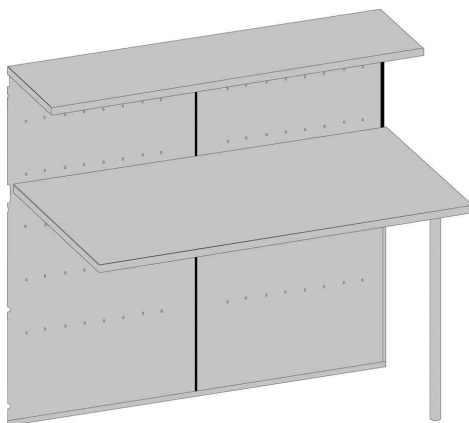

Kompakt-Theke Genua

- im Anbauverfahren, die jede Konfiguration und Grösse einer Theke ermöglicht
- der Metallkorpus kann an der Frontseite optional mit Prospektfächern und Plakattaschen bestückt werden
- Metallteile pulverbeschichtet
- Holzteile aus Spanplatte E1, Beschichtung Buche-Dekor
- mit Arbeitsplatte, Anbau- & Grundtheke zusätzlich mit Ablageplatte
- Grundtisch & Grundtheke auch einzeln stellbar
- Lieferung erfolgt ohne Bestückung

Zubehör: Plakattaschen: aus Kunststoff • in Kristallglas-Optik • haften mittels Magnetleisten

Für wen geeignet:

- Ärzte
- Hotels
- Kanzleien

Anbautheke Genua, 45 Grad

Anbautheke Genua, gerade

Anbautisch Genua, 45 Grad

Grundtheke Genua, 45 Grad

Grundtheke Genua, gerade

Symbolbild: zeigt das Produkt in Anwendung - Stellmöglichkeit 1

Symbolbild: zeigt das Produkt in Anwendung - Stellmöglichkeit 2

Symbolbild: zeigt das Produkt in Anwendung mit optionalem Zubehör

Symbolbild: zeigt das Produkt in Anwendung mit optionalem Zubehör

| Produkt | Ausführung | Maße | Material | Farbe | Hersteller-Nummer | Bestell-Nummer |
|-----------------------|------------|---------------------------------|--------------|-------------------|-------------------|----------------|
| Anbautheke Genua | 45 Grad | (B)1.180 x (T)700 x (H)1.150 mm | Stahl / Span | al Silber / buche | 22399114 | 71400115 |
| | gerade | (B)1.160 x (T)700 x (H)1.150 mm | Stahl / Span | al Silber / buche | 22399214 | 71400117 |
| Anbautisch Genua | 45 Grad | (B)1.265 x (T)800 x (H)720 mm | Stahl / Span | al Silber / buche | 22399314 | 71400119 |
| Grundtheke Genua | 45 Grad | (B)1.180 x (T)700 x (H)1.150 mm | Stahl / Span | al Silber / buche | 22399014 | 71400114 |
| | gerade | (B)1.160 x (T)700 x (H)1.150 mm | Stahl / Span | al Silber / buche | 22399514 | 71400116 |
| Zubehör: Plakattasche | | A1 | Kunststoff | transparent | 6947 | 71400093 |