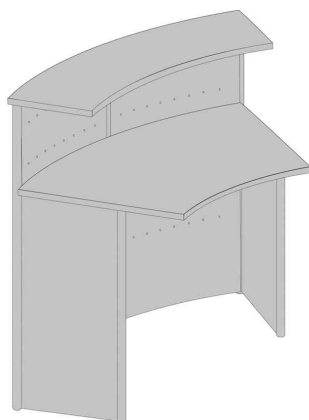

Kompakt-Theke Genua

- im Anbauverfahren, die jede Konfiguration und Grösse einer Theke ermöglicht
- der Metallkorpus kann an der Frontseite optional mit Prospektfächern und Plakattaschen bestückt werden
- Metallteile pulverbeschichtet
- Holzteile aus Spanplatte E1, Beschichtung Buche-Dekor
- mit Arbeitsplatte, Anbau- & Grundtheke zusätzlich mit Ablageplatte
- Grundtisch & Grundtheke auch einzeln stellbar
- Lieferung erfolgt ohne Bestückung

Zubehör: Plakattaschen: aus Kunststoff • in Kristallglas-Optik • haften mittels Magnetleisten

Für wen geeignet:

- Ärzte
- Hotels
- Kanzleien

Anbautheke Genua, 45 Grad

Anbautheke Genua, gerade

Anbautisch Genua, 45 Grad

Grundtheke Genua, 45 Grad

Grundtheke Genua, gerade

Symbolbild: zeigt das Produkt in Anwendung - Stellmöglichkeit 1

Symbolbild: zeigt das Produkt in Anwendung - Stellmöglichkeit 2

Symbolbild: zeigt das Produkt in Anwendung mit optionalem Zubehör

Symbolbild: zeigt das Produkt in Anwendung mit optionalem Zubehör

| Produkt | Ausführung | Maße | Material | Farbe | Hersteller-Nummer | Bestell-Nummer |
|-----------------------|------------|---------------------------------|--------------|-------------------|-------------------|----------------|
| Anbautheke Genua | 45 Grad | (B)1.180 x (T)700 x (H)1.150 mm | Stahl / Span | al Silber / buche | 22399114 | 71400115 |
| | gerade | (B)1.160 x (T)700 x (H)1.150 mm | Stahl / Span | al Silber / buche | 22399214 | 71400117 |
| Anbautisch Genua | 45 Grad | (B)1.265 x (T)800 x (H)720 mm | Stahl / Span | al Silber / buche | 22399314 | 71400119 |
| Grundtheke Genua | 45 Grad | (B)1.180 x (T)700 x (H)1.150 mm | Stahl / Span | al Silber / buche | 22399014 | 71400114 |
| | gerade | (B)1.160 x (T)700 x (H)1.150 mm | Stahl / Span | al Silber / buche | 22399514 | 71400116 |
| Zubehör: Plakattasche | | A1 | Kunststoff | transparent | 6947 | 71400093 |