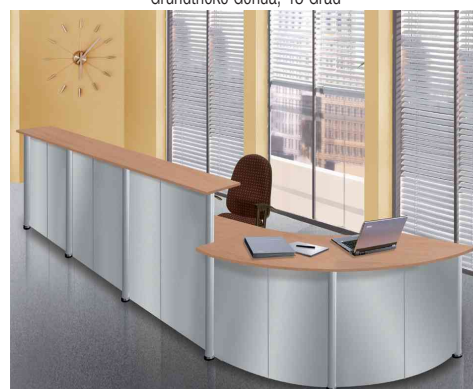

Kompakt-Theke Genua

- im Anbauverfahren, die jede Konfiguration und Grösse einer Theke ermöglicht
- der Metallkorpus kann an der Frontseite optional mit Prospektfächern und Plakattaschen bestückt werden
- Metallteile pulverbeschichtet
- Holzteile aus Spanplatte E1, Beschichtung Buche-Dekor
- mit Arbeitsplatte, Anbau- & Grundtheke zusätzlich mit Ablageplatte
- Grundtisch & Grundtheke auch einzeln stellbar
- Lieferung erfolgt ohne Bestückung

Zubehör: Plakattaschen: aus Kunststoff • in Kristallglas-Optik • haften mittels Magnetleisten

Für wen geeignet:

- Ärzte
- Hotels
- Kanzleien

Anbautheke Genua, 45 Grad

Anbautheke Genua, gerade

Anbautisch Genua, 45 Grad

Grundtheke Genua, 45 Grad

Grundtheke Genua, gerade

Symbolbild: zeigt das Produkt in Anwendung - Stellmöglichkeit 1

Symbolbild: zeigt das Produkt in Anwendung - Stellmöglichkeit 2

Symbolbild: zeigt das Produkt in Anwendung mit optionalem Zubehör

Symbolbild: zeigt das Produkt in Anwendung mit optionalem Zubehör

| Produkt | Ausführung | Maße | Material | Farbe | Hersteller-Nummer | Bestell-Nummer |
|-----------------------|------------|---------------------------------|--------------|-------------------|-------------------|----------------|
| Anbautheke Genua | 45 Grad | (B)1.180 x (T)700 x (H)1.150 mm | Stahl / Span | al Silber / buche | 22399114 | 71400115 |
| | gerade | (B)1.160 x (T)700 x (H)1.150 mm | Stahl / Span | al Silber / buche | 22399214 | 71400117 |
| Anbautisch Genua | 45 Grad | (B)1.265 x (T)800 x (H)720 mm | Stahl / Span | al Silber / buche | 22399314 | 71400119 |
| Grundtheke Genua | 45 Grad | (B)1.180 x (T)700 x (H)1.150 mm | Stahl / Span | al Silber / buche | 22399014 | 71400114 |
| | gerade | (B)1.160 x (T)700 x (H)1.150 mm | Stahl / Span | al Silber / buche | 22399514 | 71400116 |
| Zubehör: Plakattasche | | A1 | Kunststoff | transparent | 6947 | 71400093 |