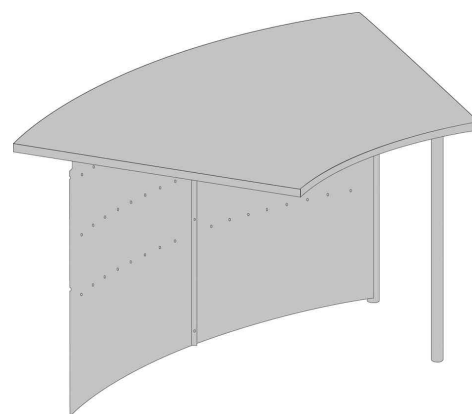

Kompakt-Theke Genua

- im Anbauverfahren, die jede Konfiguration und Grösse einer Theke ermöglicht
- der Metallkorpus kann an der Frontseite optional mit Prospektfächern und Plakattaschen bestückt werden
- Metallteile pulverbeschichtet
- Holzteile aus Spanplatte E1, Beschichtung Buche-Dekor
- mit Arbeitsplatte, Anbau- & Grundtheke zusätzlich mit Ablageplatte
- Grundtisch & Grundtheke auch einzeln stellbar
- Lieferung erfolgt ohne Bestückung

Zubehör: Plakattaschen: aus Kunststoff • in Kristallglas-Optik • haften mittels Magnetleisten

Für wen geeignet:

- Ärzte
- Hotels
- Kanzleien

Anbautheke Genua, 45 Grad

Anbautheke Genua, gerade

Anbautisch Genua, 45 Grad

Grundtheke Genua, 45 Grad

Grundtheke Genua, gerade

Symbolbild: zeigt das Produkt in Anwendung - Stellmöglichkeit 1

Symbolbild: zeigt das Produkt in Anwendung - Stellmöglichkeit 2

Symbolbild: zeigt das Produkt in Anwendung mit optionalem Zubehör

Symbolbild: zeigt das Produkt in Anwendung mit optionalem Zubehör

| Produkt | Ausführung | Maße | Material | Farbe | Hersteller-Nummer | Bestell-Nummer |
|-----------------------|------------|---------------------------------|--------------|-------------------|-------------------|----------------|
| Anbautheke Genua | 45 Grad | (B)1.180 x (T)700 x (H)1.150 mm | Stahl / Span | al Silber / buche | 22399114 | 71400115 |
| | gerade | (B)1.160 x (T)700 x (H)1.150 mm | Stahl / Span | al Silber / buche | 22399214 | 71400117 |
| Anbautisch Genua | 45 Grad | (B)1.265 x (T)800 x (H)720 mm | Stahl / Span | al Silber / buche | 22399314 | 71400119 |
| Grundtheke Genua | 45 Grad | (B)1.180 x (T)700 x (H)1.150 mm | Stahl / Span | al Silber / buche | 22399014 | 71400114 |
| | gerade | (B)1.160 x (T)700 x (H)1.150 mm | Stahl / Span | al Silber / buche | 22399514 | 71400116 |
| Zubehör: Plakattasche | | A1 | Kunststoff | transparent | 6947 | 71400093 |