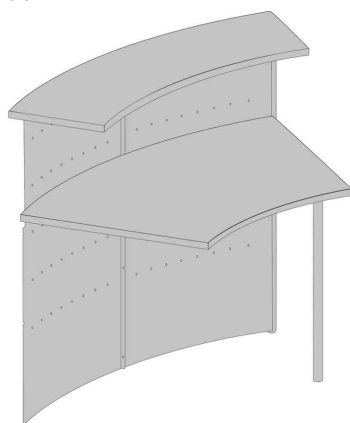

Kompakt-Theke Genua

- im Anbauverfahren, die jede Konfiguration und Grösse einer Theke ermöglicht
- der Metallkorpus kann an der Frontseite optional mit Prospektfächern und Plakattaschen bestückt werden
- Metallteile pulverbeschichtet
- Holzteile aus Spanplatte E1, Beschichtung Buche-Dekor
- mit Arbeitsplatte, Anbau- & Grundtheke zusätzlich mit Ablageplatte
- Grundtisch & Grundtheke auch einzeln stellbar
- Lieferung erfolgt ohne Bestückung

Zubehör: Plakattaschen: aus Kunststoff • in Kristallglas-Optik • haften mittels Magnetleisten

Für wen geeignet:

- Ärzte
- Hotels
- Kanzleien

Anbautheke Genua, 45 Grad

Anbautheke Genua, gerade

Anbautisch Genua, 45 Grad

Grundtheke Genua, 45 Grad

Grundtheke Genua, gerade

Symbolbild: zeigt das Produkt in Anwendung - Stellmöglichkeit 1

Symbolbild: zeigt das Produkt in Anwendung - Stellmöglichkeit 2

Symbolbild: zeigt das Produkt in Anwendung mit optionalem Zubehör

Symbolbild: zeigt das Produkt in Anwendung mit optionalem Zubehör

| Produkt | Ausführung | Maße | Material | Farbe | Hersteller-Nummer | Bestell-Nummer |
|-----------------------|------------|---------------------------------|--------------|-------------------|-------------------|----------------|
| Anbautheke Genua | 45 Grad | (B)1.180 x (T)700 x (H)1.150 mm | Stahl / Span | al Silber / buche | 22399114 | 71400115 |
| | gerade | (B)1.160 x (T)700 x (H)1.150 mm | Stahl / Span | al Silber / buche | 22399214 | 71400117 |
| Anbautisch Genua | 45 Grad | (B)1.265 x (T)800 x (H)720 mm | Stahl / Span | al Silber / buche | 22399314 | 71400119 |
| Grundtheke Genua | 45 Grad | (B)1.180 x (T)700 x (H)1.150 mm | Stahl / Span | al Silber / buche | 22399014 | 71400114 |
| | gerade | (B)1.160 x (T)700 x (H)1.150 mm | Stahl / Span | al Silber / buche | 22399514 | 71400116 |
| Zubehör: Plakattasche | | A1 | Kunststoff | transparent | 6947 | 71400093 |