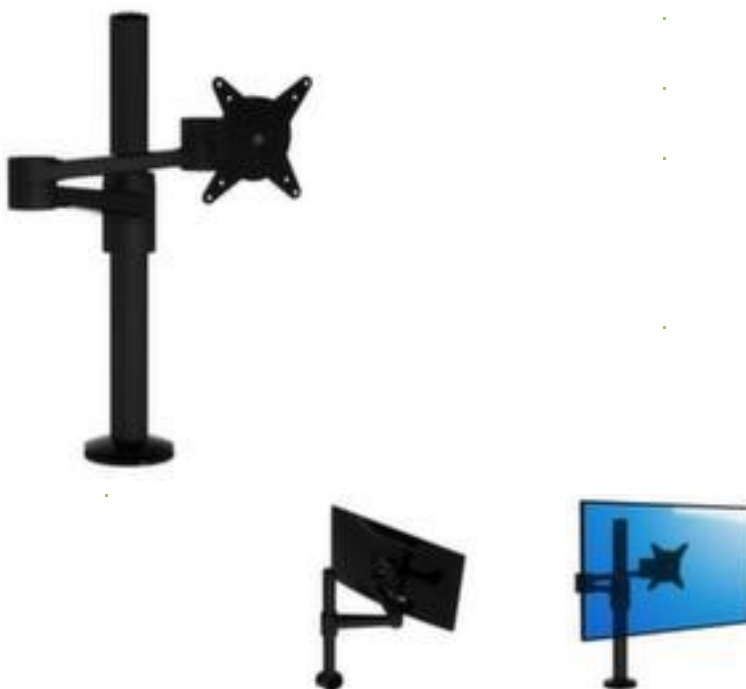

bras porte-écran

ViewLite

hauteur x diamètre 450 x 40 mm,
Fixation avec pince de fixation par
perforation/serrage, en aluminium,
coloris noir

Numéro d'article: 143038

Bras porte-écran ViewLite

profondeur réglable grâce à 2 potences

bras porte-écran

- hauteur x diamètre 450 x 40 mm
- longueur du bras 451 mm
- Fixation avec pince de fixation par perforation/serrage
- en aluminium, coloris noir
- Compatible avec VESA : MIS-D 75 x 75/100 x 100 mm

Détails techniques

type de meuble	table	matériau	aluminium
type de table	accessoires	couleur	noir
hauteur	450 mm		VESA : MIS-D 75 x 75/100 x 100 mm
diamètre	40 mm	type de fixation	pince de fixation par perforation/serrage
longueur du bras	451 mm	Poids	4,11 kg

Accessoires

143031		plaque adaptatrice pour écrans
143035		ped pour ordinateur portable, largeur x profondeur 300 x 300 mm, équipé de avec coins en plastique pour bonne tenue, en noir