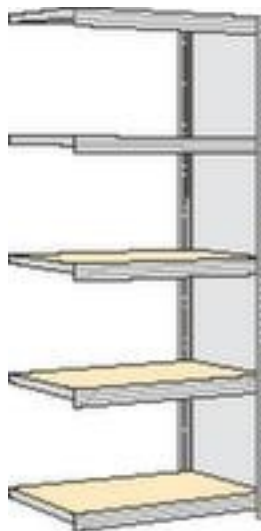

regalwerk

rayonnage - rayonnage suivant

hauteur x largeur x profondeur 2000 x 875 x 426 mm, charge max. par tablette 250 kg, 5 niveaux avec sol en bois, angle d'installation droit, utilisation bilatéral - possibilité d'installation flexible librement dans la pièce, montants avec revêtement en zinc anti-corrosion

Numéro d'article: 525270

[REGALWERK]

regalwerk Rayonnage sans boulons à plateaux agglomérés

Rayonnage suivant

rayonnage - rayonnage suivant

- Convient pour salles d'archives et entrepôts
- système emboîtable
- hauteur x largeur x profondeur 2000 x 875 x 426 mm
- charge maximale par élément 2000 kg
- charge max. par tablette 250 kg
- largeur x profondeur compartiment 875 x 400 mm
- 5 niveaux avec sol en bois
- Réglable au pas de 25 mm
- angle d'installation droit
- utilisation bilatéral - possibilité d'installation flexible librement dans la pièce

Détails techniques

type de meuble	rayonnage	tablette réglable au pas	25 mm
type de rayonnage	rayonnage	utilisation	bilatéral
rayonnage modulaire	système emboîtable	type tablette/niveau	sol en bois
champ de rayonnage	rayonnage suivant	surface de montant	galvanisé
convient pour (secteurs)	salles d'archives et entrepôts	surface de traverses	galvanisé
matériau	acier	alignement angle d'installation	droit
hauteur	2000 mm	stabilité / renfort / entretoise	trav. raidissement
largeur	875 mm	volume de livraison	rayonnage suivant avec 1 échelle et plateaux conf. à l'offre
profondeur	426 mm	exécution couleur	galvanisé
charge maxi par tablette	250 kg	livraison	prémonté
charge maxi par élément	2000 kg	certification	GS // label de qualité RAL
nombre de tablettes/niveaux	5 pièce	garantie	5 années
largeur de compartiment	875 mm	Poids	41,12 kg
profondeur de compartiment	400 mm		