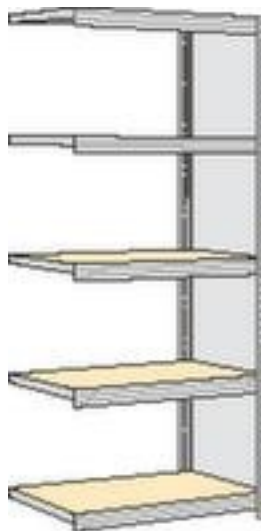

regalwerk rayonnage - rayonnage suivant

hauteur x largeur x profondeur 2000 x 875 x 426 mm, charge max. par tablette 250 kg, 5 niveaux avec sol en bois, angle d'installation droit, utilisation bilatéral - possibilité d'installation flexible librement dans la pièce, montants avec revêtement en zinc anti-corrosion

Numéro d'article: 525270

[REGALWERK]

regalwerk Rayonnage sans boulons à plateaux agglomérés

Rayonnage suivant

rayonnage - rayonnage suivant

- Convient pour salles d'archives et entrepôts
- système emboîtable
- hauteur x largeur x profondeur 2000 x 875 x 426 mm
- charge maximale par élément 2000 kg
- charge max. par tablette 250 kg
- largeur x profondeur compartiment 875 x 400 mm
- 5 niveaux avec sol en bois
- Réglable au pas de 25 mm
- angle d'installation droit
- utilisation bilatéral - possibilité d'installation flexible librement dans la pièce

Détails techniques

type de meuble	rayonnage	tablette réglable au pas	25 mm
type de rayonnage	rayonnage	utilisation	bilatéral
rayonnage modulaire	système emboîtable	type tablette/niveau	sol en bois
champ de rayonnage	rayonnage suivant	surface de montant	galvanisé
convient pour (secteurs)	salles d'archives et entrepôts	surface de traverses	galvanisé
matériau	acier	alignement angle d'installation	droit
hauteur	2000 mm	stabilité / raidissement / renfo	trav. raidissement
largeur	875 mm	volume de livraison	rayonnage suivant avec 1 échelle et plateaux conf. à l'offre
profondeur	426 mm	exécution couleur	galvanisé
charge maxi par tablette	250 kg	livraison	prémonté
charge maxi par élément	2000 kg	certification	GS // label de qualité RAL
nombre de tablettes/niveaux	5 pièce	garantie	5 années
largeur de compartiment	875 mm	Poids	41,12 kg
profondeur de compartiment	400 mm		