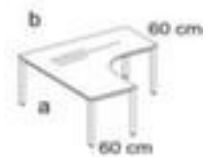

Nowy Styl In hoogte verstelbaar bureau in vrije vorm E10

hoogte x breedte x diepte 720 - 840 x 1600 x 1400 mm, verdieping rechts, 4-voetonderstel van staal met slag- en krasvaste poedercoating in aluminium-zilver, ronde buis

Artikelnummer: 147834

NowyStyl

5 YEARS WARRANTY

Nowy Styl Bureau in vrije vorm E10

In hoogte verstelbaar bureau in vrije vorm

- hoogte x breedte x diepte 720 - 840 x 1600 x 1400 mm
- bladdikte 25 mm
- verdieping rechts
- rand met stootvaste ABS-lijmrand
- 4-voetonderstel van staal met slag- en krasvaste poedercoating in aluminium-zilver
- ronde buis
- 5 jaar garantie

Technische details

meubeltype	tafel	materiaal plaat	hout
type tafel	bureau	oppervlak plaat	m. melamineharscoating
tafelelement	grondelement	kleur plaat	selecteerbaar uit verschillende decors
hoogte	720-840 mm	bladrand	ABS-rand

breedte	1600 mm	materiaal onderstel	staal
diepte	1400 mm	oppervlak onderstel	m. poedercoating
dikte plaat	25 mm	kleur onderstel	aluminium-zilver
plaatvorm	vrije vorm	in hoogte verstelbaar	ja
vorm onderstel	4-voetonderstel	geheugenfunctie	nee
buisvorm	ronde buis	kleur uitvoering	aluminium-zilver
verdieping	rechts	garantie	5 jaar
aanbouwdiepte	600 mm	gewicht	46,3 kg