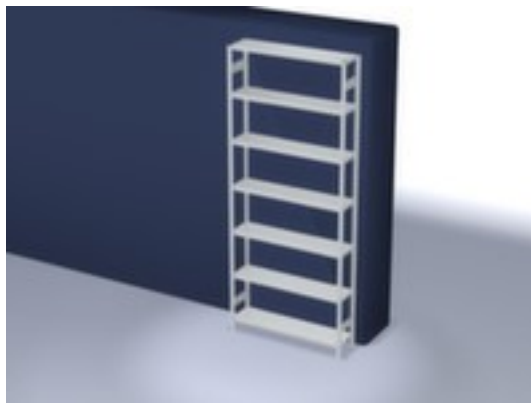

hofs magazijnstelling - grondveld

hoogte x breedte x diepte 3000 x 1360 x 335 mm, vaklast 175 kg, 7 niveaus met Stalen bodem, opstelhoek recht, gebruik tweezijdig - flexibele opstelling vrijstaand in de ruimte mogelijk, staanders verzinkt met kunststof coating in RAL7035 lichtgrijs, niveaus verzinkt met kunststof coating in RAL7035 lichtgrijs

Artikelnummer: 859418

hofs
REGALSYSTEME

hofs Traversenstelling

Basisstelling

magazijnstelling - grondveld

- Geschikt voor magazijn en werkplaats
- kliksysteem
- hoogte x breedte x diepte 3000 x 1360 x 335 mm
- veldlast 1300 kg
- vaklast 175 kg
- vak breedte x diepte 1300 x 300 mm

- 7 niveaus met Stalen bodem
- Per 25 mm verstelbaar
- opstelhoek recht
- gebruik tweezijdig - flexibele opstelling vrijstaand in de ruimte mogelijk
- Hoge stabiliteit door diagonaalschoren en lengteprofielen
- staander met voetplaten en profielafdekplaten van kunststof aan bovenzijde voor een nette afwerking aan de boven- en onderkant
- constructie van staal
- staanders verzinkt met kunststof coating in RAL7035 lichtgrijs
- niveaus verzinkt met kunststof coating in RAL7035 lichtgrijs
- inhoud levering: basisstelling met 2 staanderframes en niveaus zie aanbod
- Leveringstoestand gedemonteerd
- RAL-keurmerk
- 5 jaar garantie
- volgens DIN EN 15635 moeten legbordstellingen die 4 keer zo hoog zijn als de stellingdiepte (verhouding 4:1) aan de vloer worden bevestigd en geborgd
- De aangegeven vaklasten gelden bij een gelijkmatig verdeelde belasting
- extra legborden/niveaus zijn leverbaar als accessoire en zijn uit te breiden tot de maximale veldlast