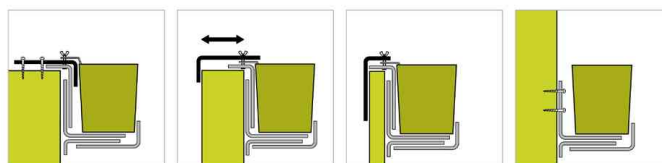

Support pour jardinière VARIO

- support en métal
- pour une utilisation universelle et une sécurité optimale
- idéal pour des bacs à fleurs grands/lourds
- capacité: jusqu'à 50 kg
- réglage universel: profondeur: 130 - 190 mm / hauteur: 160 - 220 mm
- adapté à plusieurs types de rampes de largeur 40 - 150 mm
- vendu uniquement au conditionnement

Exemples d'utilisation:

- pour la fixation de jardinière à tous les types de rampes courants

Visuel de référence: Support pour jardinière VARIO, marron foncé

Exemple d'utilisation

Support variable

Produit	Modèle	Dimensions	Couleur	Conditionné	Numéro de fabricant	Code
Support pour jardinière VARIO	balustrade		blanc marron foncé	2 pièces 2 pièces	SUP.JVAUNBL SUP.JVAUNMK	6461138 6461376