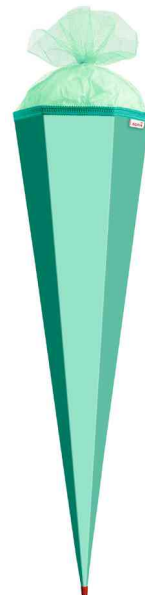

gelb

grün

lila

mint

pazifikblau

pink

rosa

rot

ultramarinblau

weiß

Produit	Modèle	Couleur	Conditionné	Numéro de fabricant	Code
Bastellüte	6-eckig	gelb		668535	57500888
		grün		668534	57500826
	6-eckig	lila		668539	57500892
		mint		668633	57501027
	6-eckig	pazifikblau		668632	57500894
		pink		668537	57500890
	6-eckig	rosa		668631	57500893
		rot		668532	57500886
	6-eckig	ultramarinblau		668533	57500887
		weiß		668531	57500885