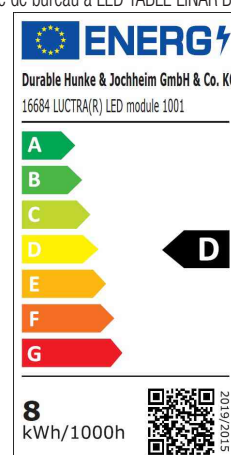

- **source lumineuse : ce produit contient une source lumineuse de classe d'efficacité énergétique D**
 - cette lampe contient des LED intégrées
 - ces LED ne peuvent pas être changées
 - puissance : 9,5 watts - 2 LEDs blanc froid et 2 blanc chaud
 - consommation d'énergie pondérée : 8 kWh / 1000 h
 - tension: 100-240 V AC, 50-60 Hz
 - température de couleur réglable sur 3 niveaux : 2.700 / 3.600 / 6.500 Kelvin (blanc froid - blanc chaud)
 - flux lumineux : 680 lumens (blanc neutre)
 - rendement lumineux : 73 lumens / watt (blanc neutre)
 - température de couleur : 4.000 Kelvin (blanc neutre)
 - puissance lumineuse max. : 1.000 Lux (mesurée à 600 mm du plateau de la table), réglable sur 5 niveaux
 - durée de vie : 50.000 heures
 - réglage de l'intensité lumineuse : en continu et sur 5 niveaux directs et indirects séparément sur l'écran tactile.
 - interface tactile capacitive en plastique de haute qualité
 - longueur du câble: 1,5 m
 - fiche euro
- portée : 100 mm - 650 mm
 - hauteur : 300 mm - 750 mm
 - pied de lampe : 250 x 250 x 8 mm
 - matériau : aluminium, zinc, acier (socle), plastique
 - poids : 6 kg

Produit	Modèle	Couleur	Puissance	Température de couleur	Tension éclairage	Classe énergétique	Numéro de fabricant	Code
Lampe de bureau à LED TABLE LINEAR BASE	socle	argent	9,5 watts	2.700-6.500 K	110-240 V	D	920123	9920123
		blanc	9,5 watts	2.700-6.500 K	110-240 V	D	920102	9920102
	socle	noir	9,5 watts	2.700-6.500 K	110-240 V	D	920101	9920101