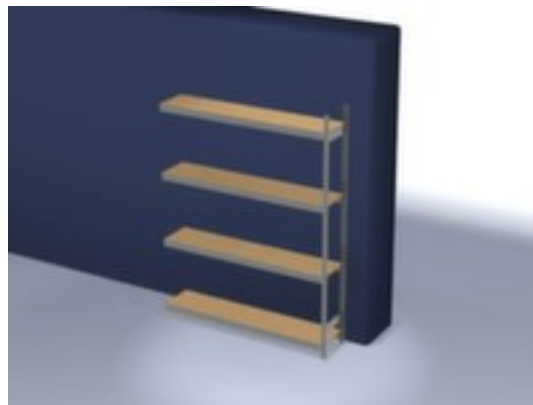

hofs Weitspannregal

Anbaufeld, Höhe x Breite x Tiefe 2500 x 2020 x 435 mm, Fachlast 350 kg, 4 Ebene(n) mit Holzboden, Nutzung einseitig, Ständer mit korrosionsschützender Zinkbeschichtung, Traversen mit korrosionsschützender Zinkbeschichtung

Artikelnummer: 992815

hofs Weitspannregal

Anbauregal

Weitspannregal

- Anbaufeld
- Stecksystem
- Höhe x Breite x Tiefe 2500 x 2020 x 435 mm
- Feldlast 1750 kg
- Fachlast 350 kg
- Fach Breite x Tiefe 2000 x 400 mm
- 4 Ebene(n) mit Holzboden