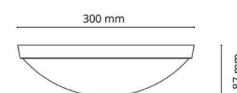

Montage/Aansluiting

Montage: Opbouw, Binnen
Aansluiting: Schroefloos klemmenblok

Afmetingen

Hoogte (mm) H: 87
Diameter (mm) D: 300
Gewicht (kg) bruto/netto: 1.08 / 0.9

Verpakking

Verpakkingsafmetingen (mm): 310 x 310 x 95