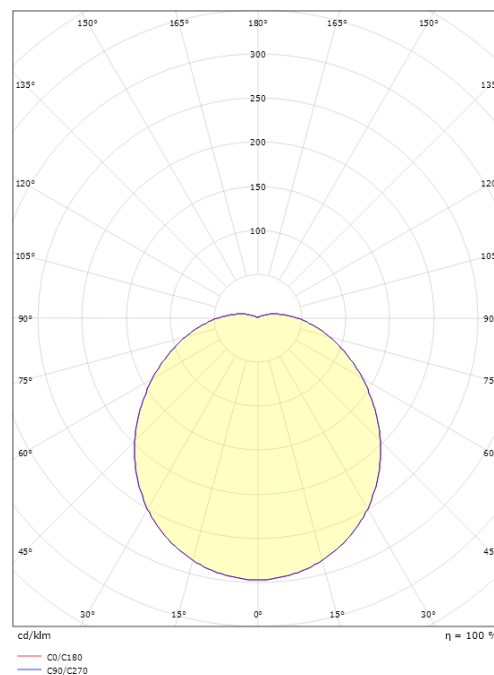

Lichttechniek

Soort lichtbron: LED
Luminous flux: 1460lm
Werkzaamheid: 73 lm/W
Kleurtemperatuur: 3000K
Kleurweergave (CRI): Ra>80
MacAdams factor: SDCM: 3
Levensduur: L70/B10>50,000
Lichtverdeling: Direct
Optiek: Plastic Opal
Bundelhoek: 110°
UGR: UGR<25
Fotobiologische veiligheid: RG 0

7 0 2 1 9 8 2 1 2 1 1 5 9