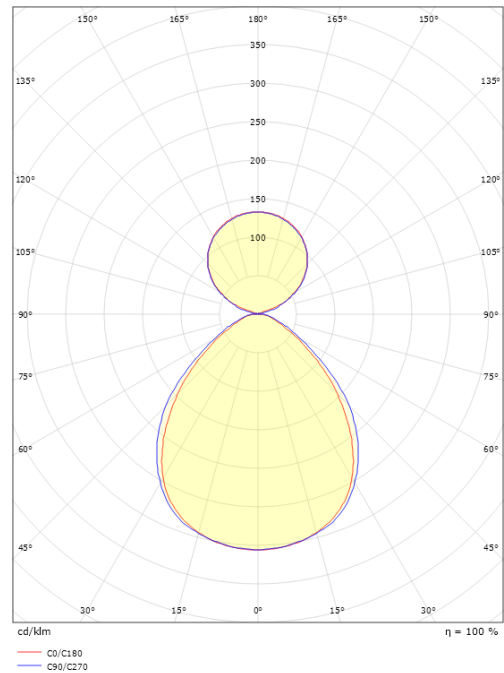

Facet II TW 1200 Wit 4674lm (@6500K) 2700-6500K Ra>80 Tunable White LEDDim

Artikelcode: 8246094542
EAN: 5703821177689

Elektrisch

System wattage: 38W
Spanning: 220-240V

Lichttechniek

Soort lichtbron: LED
Luminous flux: 4674lm (@6500K)
Werkzaamheid: 123 lm/W
Kleurtemperatuur: 2700-6500K
Kleurweergave (CRI): Ra>80
MacAdams factor: SDCM: 3
levensduur: L80/B10>100,000
Lichtverdeling: Direct/Indirect 65/35%
Optiek: Lens C, prismatisch conisch
UGR: UGR<19
Fotobiologische veiligheid: RG 1

Controle/dimmen

Type: Tunable White LEDDim

Bescherming

Isolatieklasse: Klasse I

Energie en goedkeuringen

Bevat enn lichtbron met energieklasse: D

Materiaal en afwerking

Behuizing: Plaatstaal, ABS eindkappen
Kleur: Wit (RAL 9010 met 25% glans)
Materiaal afdekking: Acrylaat (PMMA)

Montage/Aansluiting

Montage: Ophanging, Binnen
Module: 1200
Pendelkit: 2 X 2 m kabelkit
Kabel: Cable 3x0,75mm² 2,5m w/ Schuko white

Afmetingen

Lengte (mm) L: 1196
Breedte (mm) W: 112
Hoogte (mm) H: 80
Gewicht (kg) bruto/netto: 5.3 / 5.1

Verpakking

Verpakkingsafmetingen (mm): 1245 x 113 x 98

5 7 0 3 8 2 1 1 7 7 6 8 9