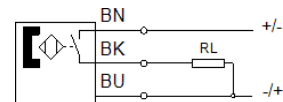

Näherungsschalter SMEO-4U-K-LED-24

Teilenummer: 36198
Classic

FESTO

mit Reed-Kontakt und Leuchtdiode, ohne Befestigungsbausatz.
Moderne Alternativen finden Sie durch Eingabe der ersten vier Stellen des Typencodes in das Suchfeld.

Datenblatt

Merkmal	Wert
Bauform	rund
Zulassung	RCM Mark
CE-Zeichen (siehe Konformitätserklärung)	nach EU-EMV-Richtlinie
Werkstoffhinweis	Kupfer- und PTFE-frei
Messprinzip	magnetisch Reed
Umgebungstemperatur	-20 ... 60 °C
Schaltausgang	kontaktbehaftet bipolar
Schaltelementfunktion	Schließer
Reproduzierbarkeit des Schaltwertes	+/- 0,1 mm
Einschaltzeit	<= 0,5 ms
Ausschaltzeit	0,03 ms
Max. Ausgangsstrom	500 mA
Max. Schaltleistung DC	10 W
Kurzschlussfestigkeit	nein
Betriebsspannungsbereich DC	12 ... 27 V
Verpolungsschutz	nein
Elektrischer Anschluss	Kabel 3-adrig
Kabellänge	2,5 m
Werkstoff Kabelmantel	TPE-U(PUR)
Befestigungsart	mit Zubehör
Produktgewicht	70 g
Werkstoff Gehäuse	PET
Schaltzustandsanzeige	LED gelb
Umgebungstemperatur bei beweglicher Kabelverlegung	-5 ... 60 °C
Schutzart	IP67