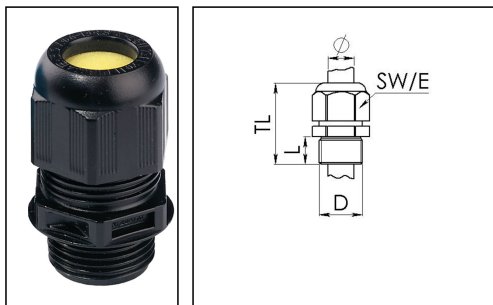

## ESKE/1-e 63

Ex-Kabelverschraubung, Kunststoff Anschlussgewinde kurz, RAL 9005, M63

Produktabbildungen sind beispielhaft und können vom ausgewählten Produkt abweichen. Weitere Varianten und individuelle Anpassungen bieten wir Ihnen gern auf Anfrage an.

<b>Material Kabelverschraubung</b>	Polyamid
<b>Material Dichtung</b>	EPDM
<b>Einsatztemp. min</b>	-40 °C
<b>Einsatztemp. max</b>	75 °C
<b>Schutzart</b>	IP66 / IP68 (5 bar 30 min)
<b>Zündschutzart</b>	Ex eb, Ex tb
<b>Ex-Zertifikat</b>	IECEx, ATEX
<b>Glühdrahtprüfung</b>	750 °C
<b>Gewindeart</b>	M
<b>Ø Anschlussgewinde D</b>	63
<b>Steigung</b>	1,5
<b>Länge Anschlussgewinde L</b>	15 mm
<b>Ø Kabel min</b>	34 mm
<b>Ø Kabel max</b>	48 mm
<b>Schlüsselweite SW</b>	68 mm
<b>Eckmaß E</b>	75 mm
<b>Gesamtlänge TL</b>	64 mm - 78 mm
<b>Install. Drehmoment Stutzen</b>	17 N m
<b>Install. Drehmoment Hutmutter</b>	16 N m
<b>Ausstattung</b>	Inkl. Anschlußgewindedichtring
<b>Produktfarbe</b>	RAL 9005
<b>Bestellnr. RAL 9005</b>	10103370
<b>Typ</b>	ESKE/1-e 63
<b>Verpackungseinheit</b>	1
<b>ETIM-Klasse</b>	EC000441