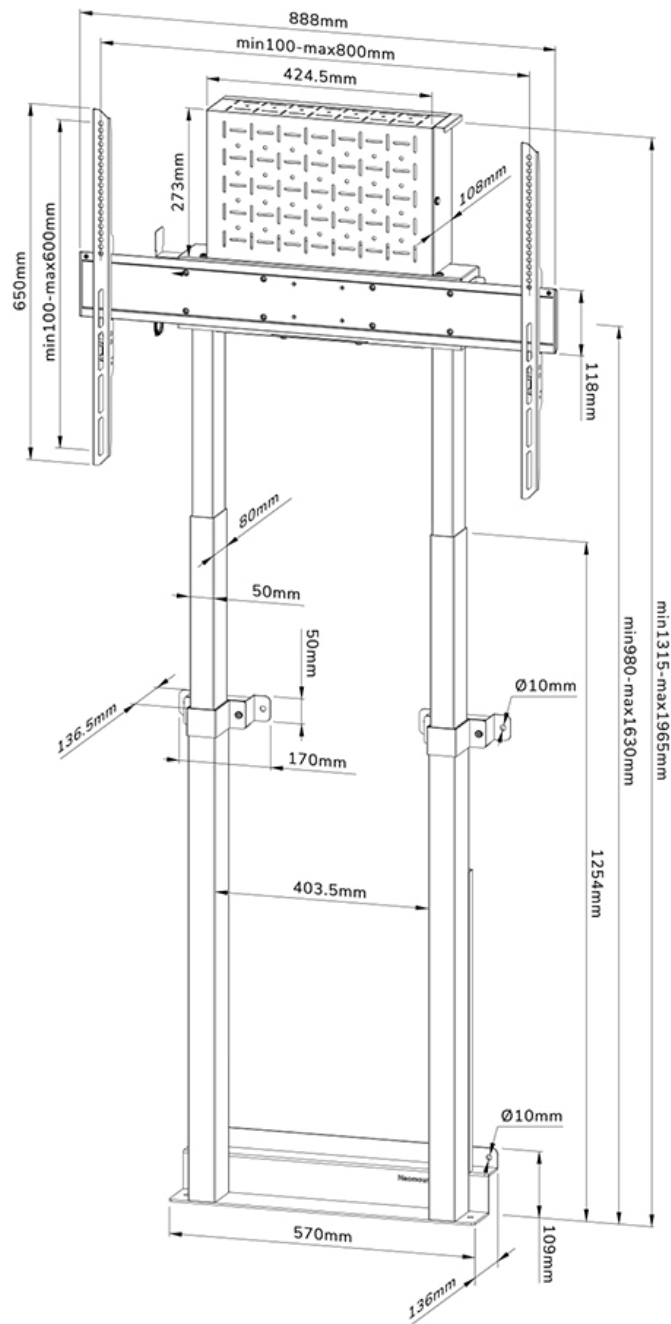

WL55-875WH1

NEOMOUNTS MOTORISIERTE

Neomounts