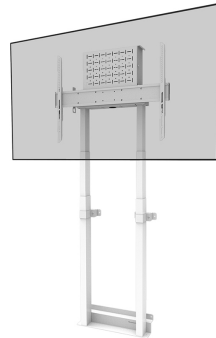

WL55-875WH1

TECHNISCHE DATEN

ALLGEMEIN

Min. Bildschirmgröße*	55 inch
Max. Bildschirmgröße*	100 inch
Max. Gewicht	110 kg (pro Bildschirm)
Bildschirme	1
VESA-Minimum	100x100 mm
VESA-Maximum	800x600 mm
Abstand zur Wand	17,2 cm

FUNKTIONALITÄT

Typ	Fixiert
Höhenverstellung	98-163 cm
Abschließbar	Abschließbar - Vorhängeschloss nicht enthalten
Höhe	200,4 cm
Breite	88,8 cm
Tiefe	17,2 cm
Anpassungstyp	Motorisiert

INFORMATIONEN

Farbe	Weiß
Hauptmaterial	Stahl
Garantie	5 Jahre
Zertifizierung	CE TÜV
EAN code	8717371449742

Regular Production
Surveillance
Safety
Type Approved
www.tuv.com

NEOMOUNTS MOTORISIERTE

Neomounts

Neomounts

Neomounts WL55-875WH1 motorisierte Wandhalterung für 55-100" Bildschirme - Weiß

Die Neomounts WL55-875WH1 MOVE Lift ist eine Wandhalterung für Bildschirme bis zu 100" mit einer maximalen Gewichtskapazität von 110 kg. Die Halterung hat eine motorisierte Höhenverstellung von 65 cm (35 mm/Sekunde), wird mit einer Kabelfernbedienung bedient und verfügt über ein Anti-Kollisionssystem für zusätzliche Sicherheit. Ein abschließbares, belüftetes Hardwarefach mit Kabelöffnung ist im Lieferumfang enthalten und für die Installation optional.

Die Bodenplatte der Halterung mit Platz für Bodenleisten gewährleistet eine solide und sichere Installation. Der mitgelieferte Kabelkanal, optional zur Installation, verdeckt und führt die Kabel von der Wandhalterung zum Bildschirm.