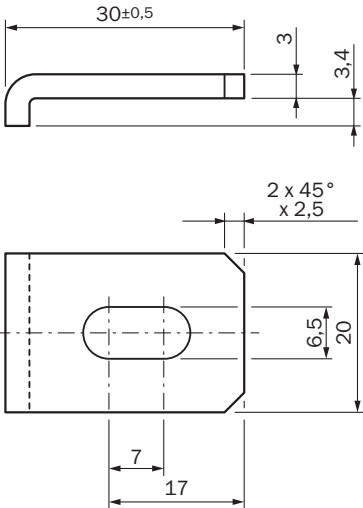

Maßzeichnung (Maße in mm)