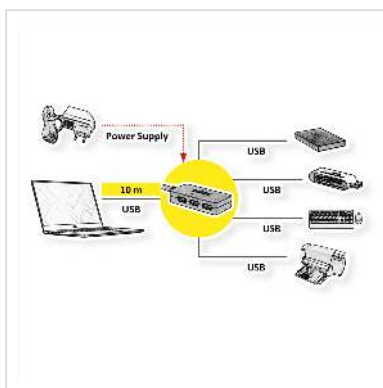

ROLINE USB 3.2 Gen 1 4-port Hub met repeater, zwart, 10 m

Art.nr.	12.04.1098
Fabrikant	ROLINE
Art.nr. fabrikant	12.04.1098
EAN (een stuk)	7630049619968

De handige hub met 10 m lange USB-aansluitkabel maakt het mogelijk om tot vier USB-randapparaten op grotere afstand van de PC aan te sluiten. Dit maakt de gebruiker vrijwel onafhankelijk van de locatie van de aan te sluiten apparaten (bijv. printer). De voeding wordt geleverd door de PC via de USB-interface, maar een voedingseenheid (5VDC, 3,5A) kan ook als optie worden aangesloten.

- Verlengt de USB 3.0 Bus tot 10 meter
- Net als een USB Hub
- 4x USB 3.0 Ports
- Automatische detectie van de snelheid
- Strooverzorging via de USB Poort
- Maximaal 1 actieve USB 3.0 verlenging mogelijk

Technische specificaties

Producent	ROLINE
Produkt groep	interface hubs
Produkt type	USB Hub
Kleur	zwart

Lengte	10 m
Leveringsomvang	Kabel
Overdracht kwaliteit	USB 3.2 Gen 1 SuperSpeed 5 Gbit/s (USB 3.1 Gen 1, USB 3.0)
Type connector kant 1	USB 3 type A
M/F kant 1	Male
Type connector kant 2	USB 3 type A
M/F kant 2	Female
Aantal Poorten	4
Toepassing	extern
Afmeting (HxBxD)	17 x 40 x81 mm
Technische bijzonderheden	maximaal 1 stuks aan elkaar te bevestigen
Hoogte	17 mm
Breedte	40 mm
Diepte	81 mm
Gewicht	951.7 g
Hoogte verpakking	50 mm
Breedte verpakking	230 mm
Diepte verpakking	200 mm
Gewicht verpakking	1 kg