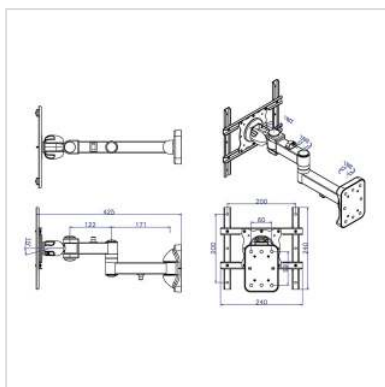

# ROLINE Bras pour écran LCD, montage mural, 5 pivots

<b>Numéro d'article</b>	17.03.1169
<b>Constructeur</b>	ROLINE
<b>Référence constructeur</b>	17.03.1169
<b>EAN (pièce unique)</b>	7611990149681

- Le bras pour écran LCD pivotant permet de positionner de façon optimale votre écran
- A fixer au mur
- Charge maximale: 25 kg
- Prévu pour écrans avec fixation VESA 75 (75x75mm), VESA 100 (100x100mm), VESA 200 (200x200mm) et VESA 200x100
- Les câbles sont fixés par des clips compris dans la livraison
- 5 articulations

## Caractéristiques techniques

Constructeur	ROLINE
Groupe de produits	Bras pour écrans LCD
Types de produits	Bras pour écran, montage mural
Comprend	bras, visserie, clé 6mm, mise en oeuvre, clips de câbles
Portance	25 kg
Nombre de points de pivot	5
Fixation	murale
Longueur maximale du bras	425mm

---

Possibilité de réglage	Mécanique
------------------------	-----------

VESA 75 x 75 mm	oui
-----------------	-----

VESA 100 x 100 mm	oui
-------------------	-----

VESA 200 x 100 mm	oui
-------------------	-----

VESA 200 x 200 mm	oui
-------------------	-----