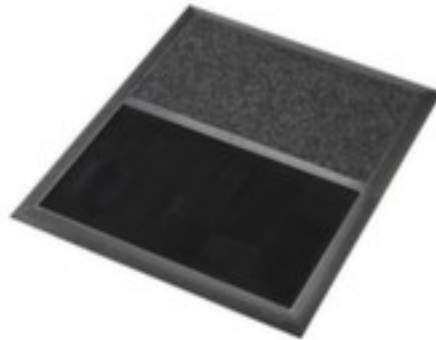

Eingangsmatte

Sneek

Höhe x Länge x Breite 19 x 1050 x 914 mm, Aus Gummi mit flexiblen Gummiborsten in schwarz, reinigt, desinfiziert und trocknet Schuhe

Artikelnummer: 235626

Eingangsmatte

- geeignet für Eingangsbereiche von z. B. Büros, Schulen, Hotels und Fitnessstudios sowie Gesundheitseinrichtungen, Apotheken und Krankenhäusern / für hohe Beanspruchung
- Höhe x Länge x Breite 19 x 1050 x 914 mm
- Aus Gummi mit flexiblen Gummiborsten in schwarz
- 2 Zonen: Desinfektionsmatte + Trocknungszone , abgeschrägte Kanten für stolperfreies begehen, Saugnäpfe an der Unterseite gegen das Verrutschen
- reinigt, desinfiziert und trocknet Schuhe

Technische Details

Arbeitsplatzausstattung	Bodenbelag	Höhe	19 mm
Bodenbelag	Eingangsmatte	Länge	1050 mm
geeignet für (Branche/Bereich)	Eingangsbereiche	Breite	914 mm

geeignet für (Anwendung)	hohe Beanspruchung	Bodenbelag Ausstattung	2 Zonen, abgeschrägte Kanten, Unterseite mit Saugnäpfen
Einsatzort	Innenbereich	Bodenbelag Funktion	reinigend, desinfizierend, trocknend
Material Lauffläche	Gummi	befahrbar	nein
Oberfläche Bodenbelag	flexible Gummiborsten	Gewicht	10,7 kg
Farbe	schwarz		

Zubehör

235625		ESD Mattenreiniger, Sprühflasche mit 1 l Inhalt, für statische Tisch- und Bodenmatten, entfernt Schmutz und Rückstände durch Öl oder Fingerabdrücke
--------	---	---

Dazu passt auch ...

213069		Klebeband, Standardfarbe, aus PVC in gelb/schwarz, Band Länge x Breite 30 m x 75 mm
221861		Tischwagen, Traglast 250 kg, mit 2 Etage(n), Ladefläche Länge x Breite 835 x 490 mm, Etage(n) aus Holz, Gestell mit schlag- und kratzfester Pulverbeschichtung in RAL5010 Enzianblau, Mit TPE-Bereifung
227867		Arbeitsschutzhelm, für 530 - 630 mm Kopfweite, Helmschale aus Polyethylen in blau
227891		Sicherheitsschuh, Sicherheitsstufe: S1, Größe 44, Kappe aus Stahl, Obermaterial Leder in schwarz/gelb, mit hohem Schaft