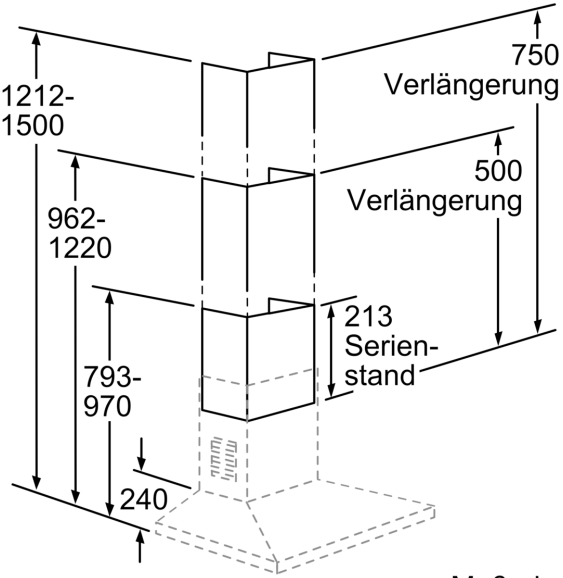

Kaminverlängerung, 500 mm LZ12240

- ✓ Teleskopverlängerung 500 mm für Wandesse
- ✓ Die Gesamtgeräteeöhe kann um max. 280 mm verlängert werden
- ✓ Für eine Gerätehöhe von 962 - 1220 mm
- ✓ Einsetzbar für Abluft- und Umluftbetrieb

Abmessungen des verpackten Gerätes:455 x 335 x 690 mm
Abmessung der Palette: 200.0 x 80.0 x 120.0
Anzahl Geräte pro Palette:12
Nettogewicht: 1.4 kg
Bruttogewicht: 3.5 kg
EAN-Nummer: 4242003441275

Kaminverlängerung, 500 mm LZ12240

Sonderzubehör

- Teleskopverlängerung 500 mm für Wandesse
- Die Gesamtgeräteeöhe kann um max. 280 mm verlängert werden
- Für eine Gerätehöhe von 962 - 1220 mm
- Einsetzbar für Abluft- und Umluftbetrieb

Kaminverlängerung, 500 mm
LZ12240

Maße in mm

Maße in mm