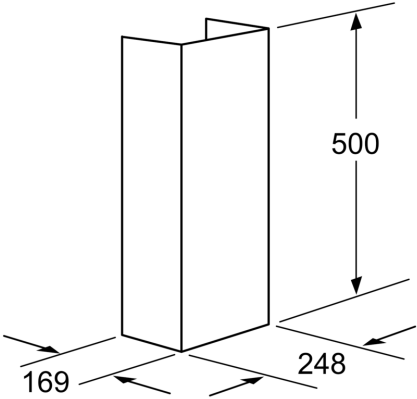

Kaminverlängerung, 500 mm LZ12240

- ✓ Teleskopverlängerung 500 mm für Wandesse
- ✓ Die Gesamtgeräteeöhe kann um max. 280 mm verlängert werden
- ✓ Für eine Gerätehöhe von 962 - 1220 mm
- ✓ Einsetzbar für Abluft- und Umluftbetrieb

Abmessungen des verpackten Gerätes:455 x 335 x 690 mm
Abmessung der Palette: 200.0 x 80.0 x 120.0
Anzahl Geräte pro Palette:12
Nettogewicht: 1.4 kg
Bruttogewicht: 3.5 kg
EAN-Nummer: 4242003441275

Kaminverlängerung, 500 mm LZ12240

Sonderzubehör

- Teleskopverlängerung 500 mm für Wandesse
- Die Gesamtgeräteeöhe kann um max. 280 mm verlängert werden
- Für eine Gerätehöhe von 962 - 1220 mm
- Einsetzbar für Abluft- und Umluftbetrieb

Kaminverlängerung, 500 mm
LZ12240

Maße in mm

Maße in mm