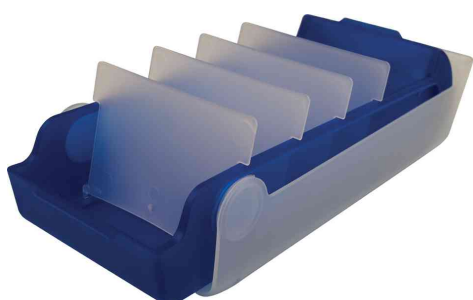

helit

Boîte à fiches éducatives "the beebox"

- en polypropylène
- avec champ d'inscription
- couvercle à glisser en-dessous, mais aussi amovible
- couvercle: blanc translucide
- avec 5 compartiments flexibles
- convient également pour cartes plastifiées
- apprendre facilement et rapidement de manière méthodique: bonne réponse = on passe au compartiment suivant / mauvaise réponse = on revient au premier compartiment

Boîte à fiches éducatives "the beebox", citron vert translucide

Boîte à fiches éducatives "the beebox", framboise translucide

Boîte à fiches éducatives "the beebox", orange translucide

Boîte à fiches éducatives "the beebox", bleu translucide