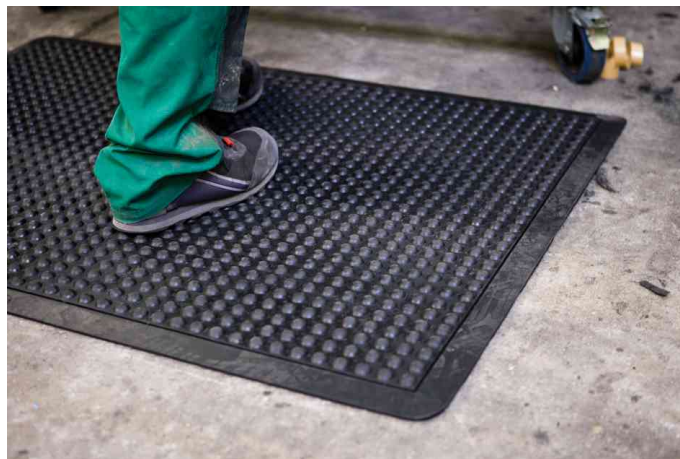

Visuel de référence: présente le produit en utilisation

Produit	Modèle	Dimensions	Matériau	Couleur	Numéro de fabricant	Code
Tapis de travail Yoga Dome Basic	tapis simple	600 x 900 mm	caoutchouc naturel	noir	17322	68570233
		600 x 900 mm	caoutchouc naturel	noir / jaune	17422	68570394
	tapis simple	900 x 1.200 mm	caoutchouc naturel	noir	17323	68570234
		900 x 1.200 mm	caoutchouc naturel	noir / jaune	17423	68570395
	extrémité	900 x 1.200 mm	caoutchouc naturel	noir	17320	68570231
		900 x 1.200 mm	caoutchouc naturel	noir / jaune	17420	68570392
élément d'angle	900 x 900 mm	caoutchouc naturel	noir	17319	68570230	
	900 x 900 mm	caoutchouc naturel	noir / jaune	17419	68570391	
élément intermédiaire	900 x 1.200 mm	caoutchouc naturel	noir	17321	68570232	
	900 x 1.200 mm	caoutchouc naturel	noir / jaune	17421	68570393	
Tapis de travail Yoga Dome Oil	tapis simple	600 x 900 mm	caoutchouc nitrile	noir	17331	68570396
		900 x 1.200 mm	caoutchouc nitrile	noir	17332	68570235