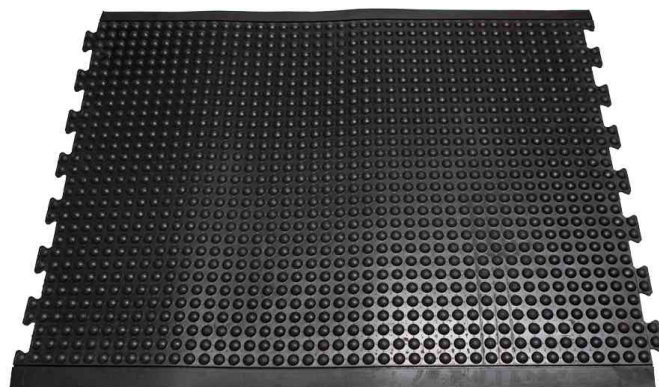

Tapis de travail Yoga Dome

Pour zones sèches

- avec aspérités
- procure une très bonne ergonomie dans la station debout
- isolant phonique
- praticable pour les engins roulants
- abaisse le niveau de bruit de pas dans les zones de travail
- le sol adhère au sous-plancher de manière souple et antidérapante
- très bonne isolation contre les sols froids
- facile à nettoyer : convient pour les nettoyeurs haute pression et les aspirateurs industriels / aspirateurs à sec
- épaisseur : 13 mm
- les tapis peuvent être reliés les uns aux autres

Adapté pour :

- industrie
- ateliers

Visuel de référence: Tapis de travail Yoga Dome Basic, tapis simple

Tapis de travail Yoga Dome Basic, extrémité

Tapis de travail Yoga Dome Basic, élément d'angle

Tapis de travail Yoga Dome Basic, élément intermédiaire

Visuel de référence: montre une possibilité d'assemblage des tapis

Visuel de référence: présente le produit en utilisation

Produit	Modèle	Dimensions	Matériau	Couleur	Numéro de fabricant	Code
Tapis de travail Yoga Dome Basic	tapis simple	600 x 900 mm	caoutchouc naturel	noir	17322	68570233
		600 x 900 mm	caoutchouc naturel	noir / jaune	17422	68570394
	tapis simple	900 x 1.200 mm	caoutchouc naturel	noir	17323	68570234
		900 x 1.200 mm	caoutchouc naturel	noir / jaune	17423	68570395
	extrémité	900 x 1.200 mm	caoutchouc naturel	noir	17320	68570231
		900 x 1.200 mm	caoutchouc naturel	noir / jaune	17420	68570392
élément d'angle	900 x 900 mm	caoutchouc naturel	noir	17319	68570230	
	900 x 900 mm	caoutchouc naturel	noir / jaune	17419	68570391	
élément intermédiaire	900 x 1.200 mm	caoutchouc naturel	noir	17321	68570232	
	900 x 1.200 mm	caoutchouc naturel	noir / jaune	17421	68570393	
Tapis de travail Yoga Dome Oil	tapis simple	600 x 900 mm	caoutchouc nitrile	noir	17331	68570396
		900 x 1.200 mm	caoutchouc nitrile	noir	17332	68570235