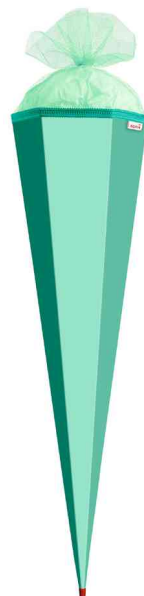

Basteltüten farbig, 6-eckig, 850 mm

- 6-eckig
- aus Pappe
- mit Tüllverschluss in Rohlingfarbe (außer schwarz / Verschluss: orange)
- zur individuellen Gestaltung
- mit Roth-Spitze, die patentierte Holzspitze erhöht die Standfestigkeit um 100 % und verhindert das Umknicken der Tütenspitze

Anwendungsbeispiele:

- zum Basteln einer Schultüte zum Schulanfang

Für wen geeignet:

- Kindergärten
- Hobbybastler

gelb

grün

lila

mint

pazifikblau

pink

rosa

rot

ultramarinblau

weiß

Produkt	Ausführung	Farbe	VE	Hersteller- Nummer	Bestell- Nummer
Basteltüte	6-eckig	gelb		668535	57500888
		grün		668534	57500626
	6-eckig	lila		668539	57500892
		mint		668633	57501027
	6-eckig	pazifikblau		668632	57500894
		pink		668537	57500890
	6-eckig	rosa		668631	57500893
		rot		668532	57500886
	6-eckig	ultramarinblau		668533	57500887
		weiß		668531	57500885