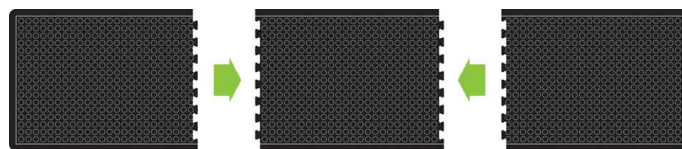

## Arbeitsplatzmatte Yoga Dome

Für trockene Arbeitsbereiche

- Noppenprofil
- schafft sehr gute Stehergonomie
- lärmdämmend
- befahrbar
- senkt den Trittschallpegel in den Arbeitsbereichen
- der Boden saugt sich geschmeidig und rutschsicher an den Unterboden an
- erreicht eine sehr gute Isolierung gegen kalte Böden
- leicht zu reinigen: für Hochdruckreiniger und Industrie- / Trockensauger geeignet
- Stärke: 13 mm
- Matten sind miteinander verkettbar

### Für wen geeignet:

- Industriebetriebe
- Werkstätten

Symbolbild: Arbeitsplatzmatte Yoga Dome Basic, Einzelmatte

Arbeitsplatzmatte Yoga Dome Basic, Eckstück

Arbeitsplatzmatte Yoga Dome Basic, Endstück

Arbeitsplatzmatte Yoga Dome Basic, Mittelstück

Symbolbild: zeigt das Produkt in der Anwendung

Symbolbild: zeigt die eine mögliche Verketting der Matten

Produkt	Ausführung	Maße	Material	Farbe	Hersteller- Nummer	Bestell- Nummer
Arbeitsplatzmatte Yoga Dome Basic	Einzelmatte	600 x 900 mm	Naturkautschuk	schwarz	17322	68570233
		600 x 900 mm	Naturkautschuk	schwarz / gelb	17422	68570394
	Einzelmatte	900 x 1.200 mm	Naturkautschuk	schwarz	17323	68570234
		900 x 1.200 mm	Naturkautschuk	schwarz / gelb	17423	68570395
	Eckelement	900 x 900 mm	Naturkautschuk	schwarz	17319	68570230
		900 x 900 mm	Naturkautschuk	schwarz / gelb	17419	68570391
Endstück	900 x 1.200 mm	Naturkautschuk	schwarz	17320	68570231	
	900 x 1.200 mm	Naturkautschuk	schwarz / gelb	17420	68570392	
Mittelstück	900 x 1.200 mm	Naturkautschuk	schwarz	17321	68570232	
	900 x 1.200 mm	Naturkautschuk	schwarz / gelb	17421	68570393	
Arbeitsplatzmatte Yoga Dome Oil	Einzelmatte	600 x 900 mm	Nitrilkautschuk	schwarz	17331	68570396
		900 x 1.200 mm	Nitrilkautschuk	schwarz	17332	68570235