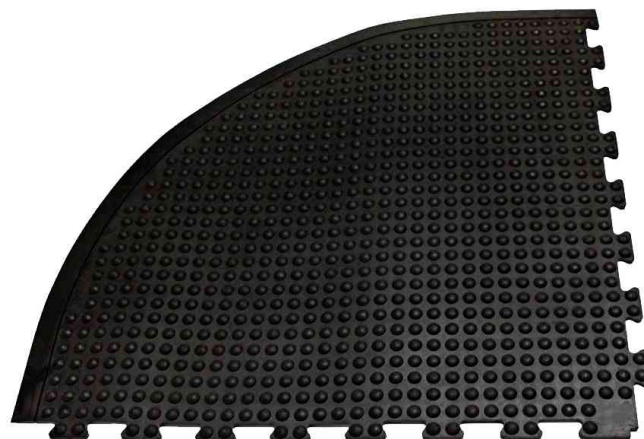

## Arbeitsplatzmatte Yoga Dome

Für trockene Arbeitsbereiche

- Noppenprofil
- schafft sehr gute Stehergonomie
- lärmdämmend
- befahrbar
- senkt den Trittschallpegel in den Arbeitsbereichen
- der Boden saugt sich geschmeidig und rutschsicher an den Unterboden an
- erreicht eine sehr gute Isolierung gegen kalte Böden
- leicht zu reinigen: für Hochdruckreiniger und Industrie- / Trockensauger geeignet
- Stärke: 13 mm
- Matten sind miteinander verkettbar

### Anwendungsbeispiele:

- geeignet für trockene Arbeitsbereiche an denen Menschen gehend / stehend arbeiten, z.B
- an Fließbändern, Werkbänken und Maschinenarbeitsplätzen
- an Kommissionier -und Packstationen
- in Lagerbereichen
- an Verkaufstheken und Informationsschaltern

### Für wen geeignet:

- Industriebetriebe
- Werkstätten

Symbolbild: Arbeitsplatzmatte Yoga Dome Basic, Einzelmatte

Arbeitsplatzmatte Yoga Dome Basic, Eckstück

Arbeitsplatzmatte Yoga Dome Basic, Endstück

Arbeitsplatzmatte Yoga Dome Basic, Mittelstück

Symbolbild: zeigt das Produkt in der Anwendung

Symbolbild: zeigt die eine mögliche Verketting der Matten

Produkt	Ausführung	Maße	Material	Farbe	Hersteller- Nummer	Bestell- Nummer
Arbeitsplatzmatte Yoga Dome Basic	Einzelmatte	600 x 900 mm	Naturkautschuk	schwarz	17322	68570233
		600 x 900 mm	Naturkautschuk	schwarz / gelb	17422	68570394
	Einzelmatte	900 x 1.200 mm	Naturkautschuk	schwarz	17323	68570234
		900 x 1.200 mm	Naturkautschuk	schwarz / gelb	17423	68570395
	Eckelement	900 x 900 mm	Naturkautschuk	schwarz	17319	68570230
		900 x 900 mm	Naturkautschuk	schwarz / gelb	17419	68570391
Endstück	900 x 1.200 mm	Naturkautschuk	schwarz	17320	68570231	
	900 x 1.200 mm	Naturkautschuk	schwarz / gelb	17420	68570392	
Mittelstück	900 x 1.200 mm	Naturkautschuk	schwarz	17321	68570232	
	900 x 1.200 mm	Naturkautschuk	schwarz / gelb	17421	68570393	
Arbeitsplatzmatte Yoga Dome Oil	Einzelmatte	600 x 900 mm	Nitrilkautschuk	schwarz	17331	68570396
		900 x 1.200 mm	Nitrilkautschuk	schwarz	17332	68570235