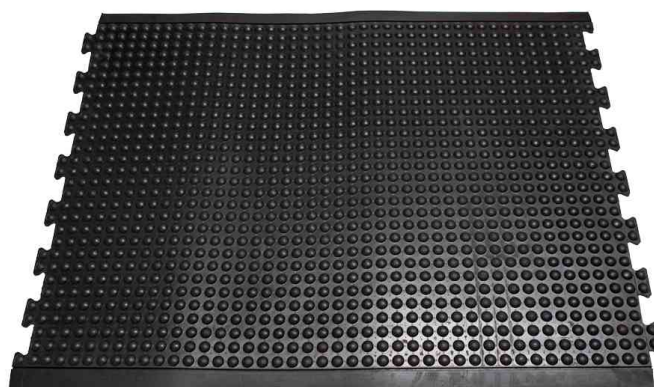

## Arbeitsplatzmatte Yoga Dome

Für trockene Arbeitsbereiche

- Noppenprofil
- schafft sehr gute Stehergonomie
- lärmdämmend
- befahrbar
- senkt den Trittschallpegel in den Arbeitsbereichen
- der Boden saugt sich geschmeidig und rutschsicher an den Unterboden an
- erreicht eine sehr gute Isolierung gegen kalte Böden
- leicht zu reinigen: für Hochdruckreiniger und Industrie- / Trockensauger geeignet
- Stärke: 13 mm
- Matten sind miteinander verkettbar

### Anwendungsbeispiele:

- geeignet für trockene Arbeitsbereiche an denen Menschen gehend / stehend arbeiten, z.B
- an Fließbändern, Werkbänken und Maschinenarbeitsplätzen
- an Kommissionier -und Packstationen
- in Lagerbereichen
- an Verkaufstheken und Informationsschaltern

### Für wen geeignet:

- Industriebetriebe
- Werkstätten

Symbolbild: Arbeitsplatzmatte Yoga Dome Basic, Einzelmatte

Arbeitsplatzmatte Yoga Dome Basic, Eckstück

Arbeitsplatzmatte Yoga Dome Basic, Endstück

Arbeitsplatzmatte Yoga Dome Basic, Mittelstück

Symbolbild: zeigt das Produkt in der Anwendung

Symbolbild: zeigt die eine mögliche Verketting der Matten

Produkt	Ausführung	Maße	Material	Farbe	Hersteller- Nummer	Bestell- Nummer
Arbeitsplatzmatte Yoga Dome Basic	Einzelmatte	600 x 900 mm	Naturkautschuk	schwarz	17322	68570233
		600 x 900 mm	Naturkautschuk	schwarz / gelb	17422	68570394
	Einzelmatte	900 x 1.200 mm	Naturkautschuk	schwarz	17323	68570234
		900 x 1.200 mm	Naturkautschuk	schwarz / gelb	17423	68570395
	Eckelement	900 x 900 mm	Naturkautschuk	schwarz	17319	68570230
		900 x 900 mm	Naturkautschuk	schwarz / gelb	17419	68570391
Endstück	900 x 1.200 mm	Naturkautschuk	schwarz	17320	68570231	
	900 x 1.200 mm	Naturkautschuk	schwarz / gelb	17420	68570392	
Mittelstück	900 x 1.200 mm	Naturkautschuk	schwarz	17321	68570232	
	900 x 1.200 mm	Naturkautschuk	schwarz / gelb	17421	68570393	
Arbeitsplatzmatte Yoga Dome Oil	Einzelmatte	600 x 900 mm	Nitrilkautschuk	schwarz	17331	68570396
		900 x 1.200 mm	Nitrilkautschuk	schwarz	17332	68570235