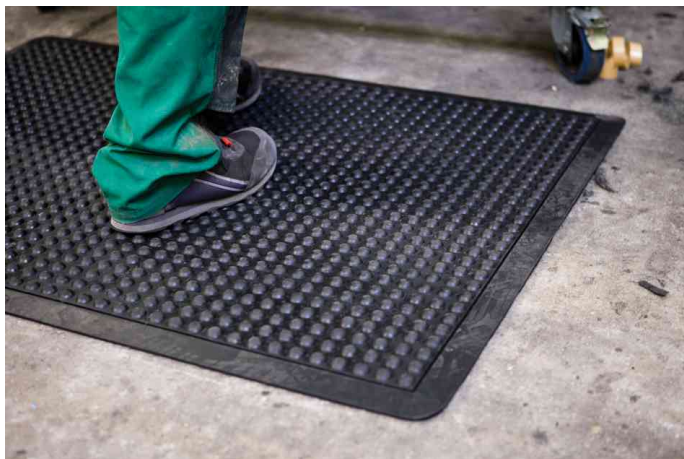

## Arbeitsplatzmatte Yoga Dome

Für trockene Arbeitsbereiche

- Noppenprofil
- schafft sehr gute Stehergonomie
- lärmdämmend
- befahrbar
- senkt den Trittschallpegel in den Arbeitsbereichen
- der Boden saugt sich geschmeidig und rutschsicher an den Unterboden an
- erreicht eine sehr gute Isolierung gegen kalte Böden
- leicht zu reinigen: für Hochdruckreiniger und Industrie- / Trockensauger geeignet
- Stärke: 13 mm
- Matten sind miteinander verkettbar

### Anwendungsbeispiele:

- geeignet für trockene Arbeitsbereiche an denen Menschen gehend / stehend arbeiten, z.B
- an Fließbändern, Werkbänken und Maschinenarbeitsplätzen
- an Kommissionier -und Packstationen
- in Lagerbereichen
- an Verkaufstheken und Informationsschaltern

### Für wen geeignet:

- Industriebetriebe
- Werkstätten

Symbolbild: Arbeitsplatzmatte Yoga Dome Basic, Einzelmatte

Arbeitsplatzmatte Yoga Dome Basic, Eckstück

Arbeitsplatzmatte Yoga Dome Basic, Endstück

Arbeitsplatzmatte Yoga Dome Basic, Mittelstück