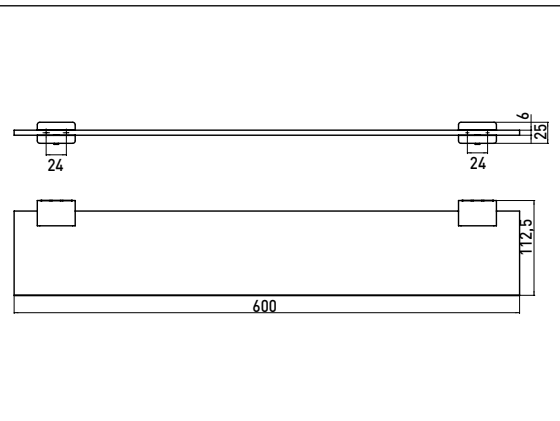

PRODUKTINFORMATION

Ablage, Kristallglas satiniert, 600 mm schwarz

Art.-Nr.0510 133 60