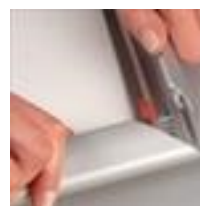

cadre rabattable

hauteur x largeur 486 x 660 mm,
format DIN A2, cadre en aluminium
anodisé en argent, coins en onglet,
épaisseur profilé 35 mm

Numéro d'article: 527223

Cadres d'affichage

pour une utilisation en extérieur

cadre rabattable

- convient pour extérieur
- hauteur x largeur 486 x 660 mm
- format DIN A2
- cadre en aluminium anodisé en argent
- coins en onglet
- épaisseur profilé 35 mm
- face avant en film antireflet
- paroi arrière en Polystyrène
- étanche et antivol
- volume de livraison : matériel de montage inclus